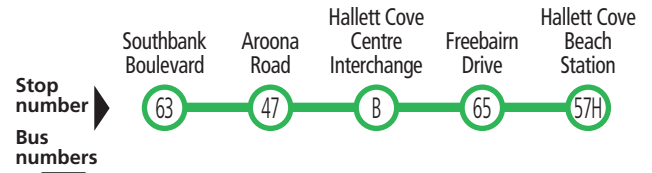

Legend

- H** – School holidays only.
- M** – Bus detours via Marymount College.
- S** – School days only.

681, 682, 683 Flinders University & Sheidow Park to Hallett Cove

		Monday to Friday (continued)						
PM	681	3.43	3.55	-	4.11	4.23	-	4.29
	683	-	-	-	-	-	4.21	4.29
	682	-	-	4.22	-	4.38	-	4.44
	681	4.13	4.25	-	4.41	4.53	-	4.59
	681	4.28	4.40	-	4.56	5.08	-	5.14
	682	-	-	4.53	-	5.09	-	5.15
	681	4.43	4.55	-	5.11	5.23	-	5.29
	681	4.58	5.10	-	5.26	5.38	-	5.44
	682	-	-	5.26	-	5.42	-	5.48
	681	5.15	5.27	-	5.43	5.55	-	6.01
	682	-	-	5.54	-	6.10	-	6.16
	683	-	-	-	-	-	6.08	6.16
	681	5.44	5.56	-	6.12	6.24	-	6.30
	682	-	-	6.16	-	6.32	-	6.38
	681	6.00	6.12	-	6.28	6.40	-	6.46
	681	6.18	6.30	-	6.46	6.58	-	7.04
	682	-	-	6.42	-	6.58	-	7.04
	681	6.46	6.58	-	7.14	7.26	-	7.32
	682	-	-	7.10	-	7.26	-	7.32
	681	7.16	7.28	-	7.44	7.56	-	8.02
682	-	-	7.40	-	7.56	-	8.02	
681	-	-	-	8.42	8.56	-	9.02	
681	-	-	-	9.42	9.56	-	10.02	

681, 682, 683 Sheidow Park & Hallett Cove services

Saturday

	681	682	683
AM	-	8.15	8.27
681	-	-	8.25
682	8.29	-	8.45
681	-	9.15	9.27
682	9.29	-	9.45
681	-	10.15	10.27
683	-	-	10.25
682	10.29	-	10.45
681	-	11.15	11.27
682	11.29	-	11.45
PM	-	12.15	12.27
683	-	-	12.25
682	12.29	-	12.45
681	-	1.15	1.27
682	1.29	-	1.45
681	-	2.15	2.27
683	-	-	2.25
682	2.29	-	2.45
681	-	3.15	3.27
682	3.29	-	3.45
681	-	4.15	4.27
683	-	-	4.25
682	4.29	-	4.45
681	-	5.15	5.27
682	5.29	-	5.45
681	-	6.15	6.27
683	-	-	6.25
682	6.29	-	6.45
681	-	7.15	7.27
681	-	7.45	7.57
682	7.46	-	8.02
681	-	8.45	8.57
681	-	9.45	9.57