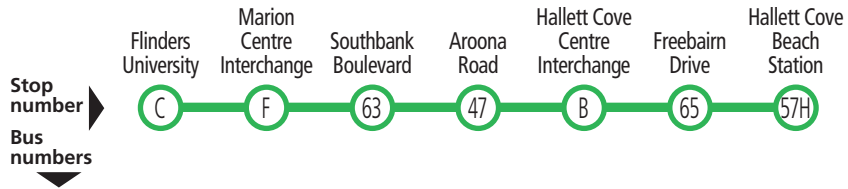

681, 682, 683 Flinders University & Sheidow Park to Hallett Cove

		Monday to Friday (continued)						
PM	681	3.43	3.55	-	4.11	4.23	-	4.29
	683	-	-	-	-	-	4.21	4.29
	682	-	-	4.22	-	4.38	-	4.44
	681	4.13	4.25	-	4.41	4.53	-	4.59
	681	4.28	4.40	-	4.56	5.08	-	5.14
	682	-	-	4.53	-	5.09	-	5.15
	681	4.43	4.55	-	5.11	5.23	-	5.29
	681	4.58	5.10	-	5.26	5.38	-	5.44
	682	-	-	5.26	-	5.42	-	5.48
	681	5.15	5.27	-	5.43	5.55	-	6.01
	682	-	-	5.54	-	6.10	-	6.16
	683	-	-	-	-	-	6.08	6.16
	681	5.44	5.56	-	6.12	6.24	-	6.30
	682	-	-	6.16	-	6.32	-	6.38
	681	6.00	6.12	-	6.28	6.40	-	6.46
	681	6.18	6.30	-	6.46	6.58	-	7.04
	682	-	-	6.42	-	6.58	-	7.04
	681	6.46	6.58	-	7.14	7.26	-	7.32
	682	-	-	7.10	-	7.26	-	7.32
	681	7.16	7.28	-	7.44	7.56	-	8.02
682	-	-	7.40	-	7.56	-	8.02	
681	-	-	-	8.42	8.56	-	9.02	
681	-	-	-	9.42	9.56	-	10.02