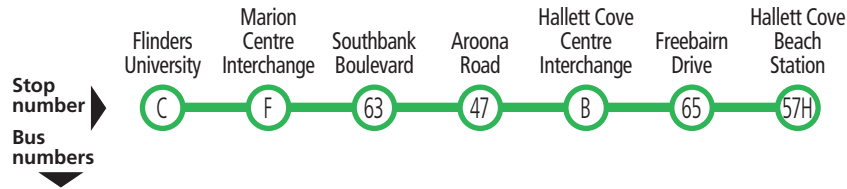

681, 682, 683 Flinders University & Sheidow Park to Hallett Cove

Monday to Friday								
AM	682	-	-	6.03	-	6.19	-	6.25
	681	-	-	-	6.07	6.19	-	6.25
	681	-	-	-	6.32	6.44	-	6.50
	683	-	-	-	-	-	6.42	6.50
	682	-	-	6.41	-	6.57	-	7.03
	682	-	-	7.00	-	7.16	-	7.22
	683	-	-	-	-	-	7.14	7.22
	681	6.38	6.50	-	7.06	7.18	-	7.24
	682	-	-	7.15	-	7.31	-	7.37
	681	7.04	7.16	-	7.32	7.44	-	7.50
	682	-	-	7.28	-	7.44	-	7.50
	683	-	-	-	-	-	7.42	7.50
	682	-	-	7.41	-	7.57	-	8.03
	682	-	-	7.52	-	8.08	-	8.14
	681	7.29	7.41	-	7.57	8.09	-	8.15
	681	7.43	7.55	-	8.11	8.23	-	8.29
	682	-	-	8.07	-	8.23	-	8.29
	683	-	-	-	-	-	8.35	8.43
	682	-	-	8.22	-	8.38	-	8.44
	681	8.13	8.25	-	8.41	8.53	-	8.59
	682	-	-	8.39	-	8.55	-	9.01
	682	-	-	8.52	-	9.08	-	9.14
	683	-	-	-	-	-	9.20	9.28
	681	8.43	8.55	-	9.11	9.23	-	9.29
	682	-	-	9.22	-	9.38	-	9.44
	681	9.13	9.25	-	9.41	9.53	-	9.59
	682	-	-	9.52	-	10.08	-	10.14
	683	-	-	-	-	-	10.20	10.28
681	9.43	9.55	-	10.11	10.23	-	10.29	
682	-	-	10.22	-	10.38	-	10.44	
681	10.13	10.25	-	10.41	10.53	-	10.59	
682	-	-	10.52	-	11.08	-	11.14	
681	10.43	10.55	-	11.11	11.23	-	11.29	
682	-	-	11.22	-	11.38	-	11.44	
681	11.13	11.25	-	11.41	11.53	-	11.59	
682	-	-	11.52	-	12.08	-	12.14	
683	-	-	-	-	-	12.20	12.28	
681	11.43	11.55	-	12.11	12.23	-	12.29	
PM	682	-	-	12.22	-	12.38	-	12.44
	681	12.13	12.25	-	12.41	12.53	-	12.59
	682	-	-	12.52	-	1.08	-	1.14
	681	12.43	12.55	-	1.11	1.23	-	1.29
	682	-	-	1.22	-	1.38	-	1.44
	681	1.13	1.25	-	1.41	1.53	-	1.59
	682	-	-	1.52	-	2.08	-	2.14
	683	-	-	-	-	-	2.20	2.28
	681	1.43	1.55	-	2.11	2.23	-	2.29
	682	-	-	2.22	-	2.38	-	2.44
	681	2.13	2.25	-	2.41	2.53	-	2.59
	682	-	-	2.52	-	3.08	-	3.14
	681	2.43	2.55	-	3.11	3.23	-	3.29
	682	-	-	3.22	-	3.38	-	3.44
	681	H3.08	H3.20	-	H3.36	H3.48	-	H3.54
	681	S3.08	MS3.20	-	S3.51	S4.03	-	S4.09
682	-	-	3.52	-	4.08	-	4.14	

Legend

- **H** – School holidays only.
- **M** – Bus detours via Marymount College.
- **S** – School days only.