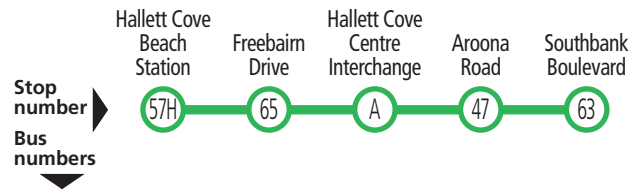

681A, 682, 683 Hallett Cove & Sheidow Park services

Saturday

	Stop number	Hallett Cove Beach Station	Freebairn Drive	Hallett Cove Centre Interchange	Aroona Road	Southbank Boulevard
AM	682	8.17	-	8.23	-	8.39
	681A	8.19	-	8.25	8.37	-
	682	9.17	-	9.23	-	9.39
	681A	9.19	-	9.25	9.37	-
	683	9.49	9.57	-	-	-
	682	10.17	-	10.23	-	10.39
	681A	10.19	-	10.25	10.37	-
	682	11.17	-	11.23	-	11.39
	681A	11.19	-	11.25	11.37	-
	683	11.49	11.57	-	-	-
PM	682	12.17	-	12.23	-	12.39
	681A	12.19	-	12.25	12.37	-
	682	1.17	-	1.23	-	1.39
	681A	1.19	-	1.25	1.37	-
	683	1.49	1.57	-	-	-
	682	2.17	-	2.23	-	2.39
	681A	2.19	-	2.25	2.37	-
	682	3.17	-	3.23	-	3.39
	681A	3.19	-	3.25	3.37	-
	683	3.49	3.57	-	-	-
	682	4.17	-	4.23	-	4.39
	681A	4.19	-	4.25	4.37	-
	682	5.17	-	5.23	-	5.39
	681A	5.19	-	5.25	5.37	-
	683	5.49	5.57	-	-	-
	682	6.17	-	6.23	-	6.39
	681A	6.19	-	6.25	6.37	-
	682	7.17	-	7.23	-	7.39
	681A	7.19	-	7.25	7.37	-
	682	7.44	-	7.50	-	8.06
	681A	7.44	-	7.50	8.02	-
	683	7.49	8.07	-	-	-
	682	8.44	-	8.50	-	9.06
	681A	8.44	-	8.50	9.02	-
	682	9.44	-	9.50	-	10.06
	681A	9.44	-	9.50	10.02	-
	682	10.44	-	10.50	-	11.06
	681A	10.44	-	10.50	11.02	-

Sunday & public holidays

	Stop number	Hallett Cove Beach Station	Freebairn Drive	Hallett Cove Centre Interchange	Aroona Road	Southbank Boulevard
AM	681A	8.19	-	8.25	8.37	-
	682	8.50	-	8.56	-	9.12
	681A	9.19	-	9.25	9.37	-
	683	9.49	9.57	-	-	-
	682	9.50	-	9.56	-	10.12
	681A	10.19	-	10.25	10.37	-
	682	10.50	-	10.56	-	11.12
	681A	11.19	-	11.25	11.37	-
	683	11.49	11.57	-	-	-
	682	11.50	-	11.56	-	12.12
PM	681A	12.19	-	12.25	12.37	-
	682	12.50	-	12.56	-	1.12
	681A	1.19	-	1.25	1.37	-
	683	1.49	1.57	-	-	-
	682	1.50	-	1.56	-	2.12
	681A	2.19	-	2.25	2.37	-
	682	2.50	-	2.56	-	3.12
	681A	3.19	-	3.25	3.37	-
	683	3.49	3.57	-	-	-
	682	3.50	-	3.56	-	4.12
	681A	4.19	-	4.25	4.37	-
	682	4.50	-	4.56	-	5.12
	681A	5.19	-	5.25	5.37	-
	683	5.49	5.57	-	-	-
	682	5.50	-	5.56	-	6.12
	681A	6.19	-	6.25	6.37	-
	682	6.50	-	6.56	-	7.12
	681A	7.19	-	7.25	7.37	-
	682	7.44	-	7.50	-	8.06
	681A	7.44	-	7.50	8.02	-
	683	7.49	8.07	-	-	-
	682	8.44	-	8.50	-	9.06
	681A	8.44	-	8.50	9.02	-
	682	9.44	-	9.50	-	10.06
	681A	9.44	-	9.50	10.02	-
	682	10.44	-	10.50	-	11.06
	681A	10.44	-	10.50	11.02	-

Hallett Cove, Sheidow Park and Trott Park

From 7pm until last service daily, 681, 682 and 683 services from Hallett Beach Station will travel via their regular route and drop you at your door or as close as we can get.