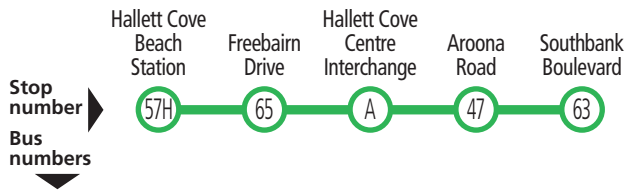

681A, 682, 683 Hallett Cove & Sheidow Park services

Saturday

	Stop number	Hallett Cove Beach Station	Freebairn Drive	Hallett Cove Centre Interchange	Aroona Road	Southbank Boulevard
AM	682	8.17	-	8.23	-	8.39
	681A	8.19	-	8.25	8.37	-
	682	9.17	-	9.23	-	9.39
	681A	9.19	-	9.25	9.37	-
	683	9.49	9.57	-	-	-
	682	10.17	-	10.23	-	10.39
	681A	10.19	-	10.25	10.37	-
	682	11.17	-	11.23	-	11.39
	681A	11.19	-	11.25	11.37	-
	683	11.49	11.57	-	-	-
PM	682	12.17	-	12.23	-	12.39
	681A	12.19	-	12.25	12.37	-
	682	1.17	-	1.23	-	1.39
	681A	1.19	-	1.25	1.37	-
	683	1.49	1.57	-	-	-
	682	2.17	-	2.23	-	2.39
	681A	2.19	-	2.25	2.37	-
	682	3.17	-	3.23	-	3.39
	681A	3.19	-	3.25	3.37	-
	683	3.49	3.57	-	-	-
	682	4.17	-	4.23	-	4.39
	681A	4.19	-	4.25	4.37	-
	682	5.17	-	5.23	-	5.39
	681A	5.19	-	5.25	5.37	-
	683	5.49	5.57	-	-	-
	682	6.17	-	6.23	-	6.39
	681A	6.19	-	6.25	6.37	-
	682	7.17	-	7.23	-	7.39
	681A	7.19	-	7.25	7.37	-
	682	7.44	-	7.50	-	8.06
	681A	7.44	-	7.50	8.02	-
	683	7.49	8.07	-	-	-
	682	8.44	-	8.50	-	9.06
	681A	8.44	-	8.50	9.02	-
	682	9.44	-	9.50	-	10.06
	681A	9.44	-	9.50	10.02	-
	682	10.44	-	10.50	-	11.06
	681A	10.44	-	10.50	11.02	-

Sunday & public holidays

	Stop number	Hallett Cove Beach Station	Freebairn Drive	Hallett Cove Centre Interchange	Aroona Road	Southbank Boulevard
AM	681A	8.19	-	8.25	8.37	-
	682	8.50	-	8.56	-	9.12
	681A	9.19	-	9.25	9.37	-
	683	9.49	9.57	-	-	-
	682	9.50	-	9.56	-	10.12
	681A	10.19	-	10.25	10.37	-
	682	10.50	-	10.56	-	11.12
	681A	11.19	-	11.25	11.37	-
	683	11.49	11.57	-	-	-
	682	11.50	-	11.56	-	12.12
PM	681A	12.19	-	12.25	12.37	-
	682	12.50	-	12.56	-	1.12
	681A	1.19	-	1.25	1.37	-
	683	1.49	1.57	-	-	-
	682	1.50	-	1.56	-	2.12
	681A	2.19	-	2.25	2.37	-
	682	2.50	-	2.56	-	3.12
	681A	3.19	-	3.25	3.37	-
	683	3.49	3.57	-	-	-
	682	3.50	-	3.56	-	4.12
	681A	4.19	-	4.25	4.37	-
	682	4.50	-	4.56	-	5.12
	681A	5.19	-	5.25	5.37	-
	683	5.49	5.57	-	-	-
	682	5.50	-	5.56	-	6.12
	681A	6.19	-	6.25	6.37	-
	682	6.50	-	6.56	-	7.12
	681A	7.19	-	7.25	7.37	-
	682	7.44	-	7.50	-	8.06
	681A	7.44	-	7.50	8.02	-
	683	7.49	8.07	-	-	-
	682	8.44	-	8.50	-	9.06
	681A	8.44	-	8.50	9.02	-
	682	9.44	-	9.50	-	10.06
	681A	9.44	-	9.50	10.02	-
	682	10.44	-	10.50	-	11.06
	681A	10.44	-	10.50	11.02	-

Hallett Cove, Sheidow Park and Trott Park

From 7pm until last service daily, 681, 682 and 683 services from Hallett Beach Station will travel via their regular route and drop you at your door or as close as we can get.