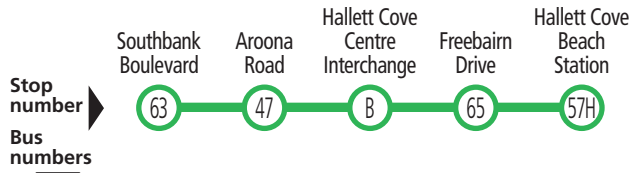

Legend

- H** – School holidays only.
- M** – Bus detours via Marymount College.
- S** – School days only.

681, 682, 683 Flinders University & Sheidow Park to Hallett Cove

		Monday to Friday (continued)						
PM	681	3.43	3.55	-	4.11	4.23	-	4.29
	683	-	-	-	-	-	4.21	4.29
	682	-	-	4.22	-	4.38	-	4.44
	681	4.13	4.25	-	4.41	4.53	-	4.59
	681	4.28	4.40	-	4.56	5.08	-	5.14
	682	-	-	4.53	-	5.09	-	5.15
	681	4.43	4.55	-	5.11	5.23	-	5.29
	681	4.58	5.10	-	5.26	5.38	-	5.44
	682	-	-	5.26	-	5.42	-	5.48
	681	5.15	5.27	-	5.43	5.55	-	6.01
	682	-	-	5.54	-	6.10	-	6.16
	683	-	-	-	-	-	6.08	6.16
	681	5.44	5.56	-	6.12	6.24	-	6.30
	682	-	-	6.16	-	6.32	-	6.38
	681	6.00	6.12	-	6.28	6.40	-	6.46
	681	6.18	6.30	-	6.46	6.58	-	7.04
	682	-	-	6.42	-	6.58	-	7.04
	681	6.46	6.58	-	7.14	7.26	-	7.32
	682	-	-	7.10	-	7.26	-	7.32
	681	7.16	7.28	-	7.44	7.56	-	8.02
682	-	-	7.40	-	7.56	-	8.02	
681	-	-	-	8.42	8.56	-	9.02	
681	-	-	-	9.42	9.56	-	10.02	

681, 682, 683 Sheidow Park & Hallett Cove services

Saturday

	681	682	683
AM	-	8.15	8.27
681	-	-	8.25
682	8.29	-	8.45
681	-	9.15	9.27
682	9.29	-	9.45
681	-	10.15	10.27
683	-	-	10.25
682	10.29	-	10.45
681	-	11.15	11.27
682	11.29	-	11.45
PM	-	12.15	12.27
683	-	-	12.25
682	12.29	-	12.45
681	-	1.15	1.27
682	1.29	-	1.45
681	-	2.15	2.27
683	-	-	2.25
682	2.29	-	2.45
681	-	3.15	3.27
682	3.29	-	3.45
681	-	4.15	4.27
683	-	-	4.25
682	4.29	-	4.45
681	-	5.15	5.27
682	5.29	-	5.45
681	-	6.15	6.27
683	-	-	6.25
682	6.29	-	6.45
681	-	7.15	7.27
681	-	7.45	7.57
682	7.46	-	8.02
681	-	8.45	8.57
681	-	9.45	9.57