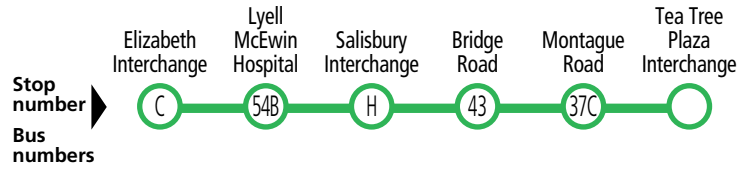

565, 566 Mawson to Ingle Farm and Golden Grove

Monday to Friday							
AM	566	7.43	7.58	-	-	8.03	8.20
	566	8.21	8.36	-	-	8.41	8.58
	565	8.49	-	9.09	9.14	-	-
	566	9.19	9.33	-	-	9.38	9.54
	565	9.49	-	10.09	10.14	-	-
	566	10.19	10.33	-	-	10.38	10.54
	565	10.49	-	11.09	11.14	-	-
	566	11.19	11.33	-	-	11.38	11.54
	565	11.49	-	12.09	12.14	-	-
PM	566	12.19	12.33	-	-	12.38	12.54
	565	12.49	-	1.09	1.14	-	-
	566	1.19	1.33	-	-	1.38	1.54
	565	1.49	-	2.09	2.14	-	-
	566	2.19	2.33	-	-	2.38	2.54
	565	2.49	-	3.09	3.14	-	-
	566	3.19	3.33	-	-	3.38	3.54
	565	3.49	-	4.09	4.14	-	-
	566	4.19	4.34	-	-	4.39	4.56
	565	4.47	-	5.07	5.12	-	-

Connections

Connections available at stop 37C Montague Road, Ingle Farm between routes 560 and 565.

560 Elizabeth to Tea Tree Plaza

Saturday only

	560	7.48	8.00	8.11	8.23	8.34	8.50
AM	560	8.58	9.10	9.21	9.33	9.44	10.00
	560	9.58	10.10	10.21	10.33	10.44	11.00
	560	10.58	11.10	11.21	11.33	11.44	12.00
	560	11.58	12.10	12.21	12.33	12.44	1.00
PM	560	12.58	1.10	1.21	1.33	1.44	2.00
	560	1.58	2.10	2.21	2.33	2.44	3.00
	560	2.58	3.10	3.21	3.33	3.44	4.00
	560	3.58	4.10	4.21	4.33	4.44	5.00
	560	4.58	5.10	5.21	5.33	5.44	6.00

Connections

Connections available at stop 37C Montague Road, Ingle Farm between routes 560 and 565.

560 Elizabeth to Tea Tree Plaza

Sunday & public holidays

	560	9.48	10.00	10.11	10.23	10.34	10.50
AM	560	10.58	11.10	11.21	11.33	11.44	12.00
	560	11.58	12.10	12.21	12.33	12.44	1.00
	560	12.58	1.10	1.21	1.33	1.44	2.00
PM	560	1.58	2.10	2.21	2.33	2.44	3.00
	560	2.58	3.10	3.21	3.33	3.44	4.00
	560	3.58	4.10	4.21	4.33	4.44	5.00
	560	4.58	5.10	5.21	5.33	5.44	6.00