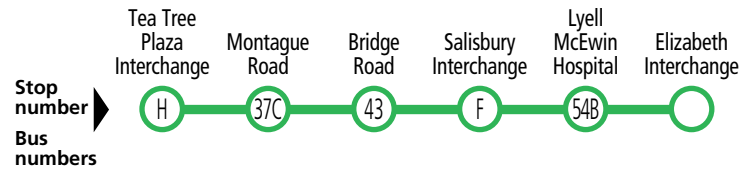

Connections

Connections available at stop 37C Montague Road, Ingle Farm between routes 560 and 565.

565, 566 Golden Grove & Ingle Farm to Mawson

Monday to Friday

	565	-	-	7.54	7.59	-	8.21
AM	566	8.12	8.29	-	-	8.34	8.49
	565	-	-	8.43	8.48	-	9.10
	566	8.49	9.05	-	-	9.10	9.24
	565	-	-	9.17	9.22	-	9.44
	566	9.29	9.45	-	-	9.50	10.04
	565	-	-	10.10	10.15	-	10.37
	566	10.29	10.45	-	-	10.50	11.04
	565	-	-	11.10	11.15	-	11.37
	566	11.29	11.45	-	-	11.50	12.04
	PM	565	-	-	12.10	12.15	-
566		12.29	12.45	-	-	12.50	1.04
565		-	-	1.10	1.15	-	1.37
566		1.29	1.45	-	-	1.50	2.04
565		-	-	2.10	2.15	-	2.37
566		2.29	2.45	-	-	2.50	3.04
565		-	-	3.10	3.15	-	3.37
566		3.29	3.45	-	-	3.50	4.04
565		-	-	4.15	4.20	-	4.42
566		4.27	4.44	-	-	4.49	5.04
565		-	-	5.00	5.05	-	5.27
566		5.02	5.19	-	-	5.24	5.39
565		-	-	5.31	5.36	-	5.57

Connections

Connections available at stop 37C Montague Road, Ingle Farm between routes 560 and 565.

560 Tea Tree Plaza to Elizabeth

Saturday only

AM	560	9.10	9.27	9.38	9.50	10.00	10.13
	560	10.10	10.27	10.38	10.50	11.00	11.13
PM	560	11.10	11.27	11.38	11.50	12.00	12.13
	560	12.10	12.27	12.38	12.50	1.00	1.13
	560	1.10	1.27	1.38	1.50	2.00	2.13
	560	2.10	2.27	2.38	2.50	3.00	3.13
	560	3.10	3.27	3.38	3.50	4.00	4.13
	560	4.10	4.27	4.38	4.50	5.00	5.13
	560	5.10	5.27	5.38	5.50	6.00	6.13
560	6.10	6.27	6.38	6.50	7.00	7.13	