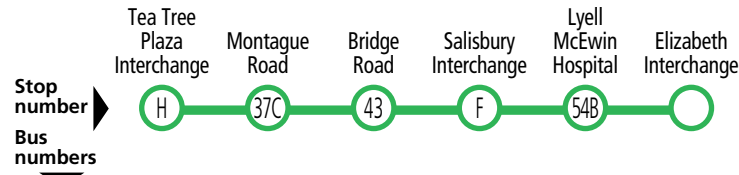

Connections

Connections available at stop 37C Montague Road, Ingle Farm between routes 560 and 565.

560 Elizabeth to Tea Tree Plaza

Sunday & public holidays

	560	9.48	10.00	10.11	10.23	10.34	10.50
AM	560	10.58	11.10	11.21	11.33	11.44	12.00
	560	11.58	12.10	12.21	12.33	12.44	1.00
	560	12.58	1.10	1.21	1.33	1.44	2.00
PM	560	1.58	2.10	2.21	2.33	2.44	3.00
	560	2.58	3.10	3.21	3.33	3.44	4.00
	560	3.58	4.10	4.21	4.33	4.44	5.00
	560	4.58	5.10	5.21	5.33	5.44	6.00

560 Tea Tree Plaza & Ingle Farm to Salisbury & Elizabeth

Monday to Friday

	560	6.18	6.34	6.44	6.55	7.06	7.21
AM	560	6.45	7.01	7.11	7.22	7.33	7.48
	560	7.12	7.28	7.38	7.49	8.00	8.15
	560	7.42	7.59	8.09	8.22	8.35	8.50
	560	8.31	8.48	8.58	9.11	9.24	9.39
	560	9.05	9.22	9.32	9.45	9.58	10.13
	560	9.31	9.48	9.58	10.11	10.24	10.39
	560	9.58	10.15	10.25	10.38	10.51	11.06
	560	10.28	10.45	10.55	11.08	11.21	11.36
	560	10.58	11.15	11.25	11.38	11.51	12.06
	560	11.28	11.45	11.55	12.08	12.21	12.36
PM	560	11.58	12.15	12.25	12.38	12.51	1.06
	560	12.28	12.45	12.55	1.08	1.21	1.36
	560	12.58	1.15	1.25	1.38	1.51	2.06
	560	1.28	1.45	1.55	2.08	2.21	2.36
	560	1.58	2.15	2.25	2.38	2.51	3.06
	560A	-	GW2.40	W2.49	W3.02	-	-
	560	2.28	2.45	2.55	3.08	3.21	3.36
	560	2.58	3.15	3.25	3.38	3.51	4.06
	560A	-	GV3.30	V3.39	V3.52	-	-
	560	3.28	3.45	3.55	4.08	4.21	4.36
	560A	-	JS3.51	S4.01	S4.13	-	-
	560	4.03	4.20	4.30	4.43	4.56	5.11
	560	4.26	4.43	4.53	5.06	5.19	5.34
	560	4.48	5.05	5.15	5.28	5.41	5.56
	560	5.19	5.36	5.46	5.59	6.12	6.27
560	5.49	6.06	6.16	6.29	6.42	6.57	
560	6.17	6.34	6.44	6.57	7.08	7.23	