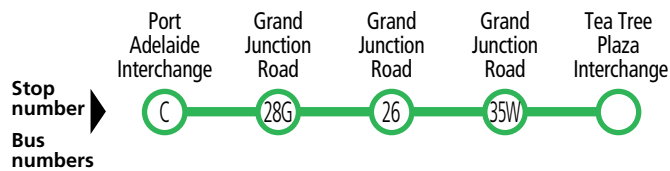

Adelaide O-Bahn
Fast and frequent services

To city

361 Port Adelaide to Tea Tree Plaza

Monday to Friday

AM	361	6.52	7.03	7.14	7.23	7.34
	361	7.14	7.25	7.37	7.47	7.58
PM	361	7.37	7.48	8.00	8.12	8.26
	361	8.12	8.23	8.37	8.47	9.01
	361	8.47	8.57	9.08	9.19	9.30
	361	9.21	9.31	9.41	9.51	10.02
	361	10.14	10.24	10.34	10.44	10.55
	361	11.14	11.24	11.34	11.44	11.55
	361	12.14	12.24	12.34	12.44	12.55
	361	1.14	1.24	1.34	1.44	1.55
	361	2.14	2.25	2.35	2.45	2.56
	361	3.15	3.27	3.38	3.51	4.03
PM	361	3.55	4.07	4.20	4.32	4.44
	361	4.27	4.39	4.53	5.03	5.15
	361	4.56	5.08	5.24	5.34	5.45
	361	5.23	5.34	5.46	5.58	6.09
	361	5.53	6.03	6.13	6.24	6.35
	361	6.23	6.32	6.41	6.51	7.01

361 Port Adelaide to Tea Tree Plaza

Saturday only

AM	361	8.21	8.30	8.38	8.47	8.58
	361	9.21	9.30	9.38	9.47	9.58

Saturday, Sunday & public holidays

AM	361	10.20	10.29	10.39	10.48	10.59
	361	11.20	11.29	11.39	11.48	11.59
PM	361	12.20	12.29	12.39	12.48	12.59
	361	1.20	1.29	1.39	1.48	1.59
	361	2.20	2.29	2.39	2.48	2.59
	361	3.20	3.29	3.39	3.48	3.59
	361	4.20	4.29	4.39	4.48	4.59
	361	5.20	5.29	5.39	5.48	5.59
	361	6.18	6.26	6.34	6.42	6.51
	361	7.18	7.26	7.34	7.42	7.51

Adelaide O-Bahn

Catch fast and frequent services to and from the city at any O-Bahn Interchange.

361 Tea Tree Plaza to Port Adelaide

Monday to Friday

	361	6.01	6.12	6.24	6.34	6.47
AM	361	6.23	6.34	6.46	6.56	7.09
	361	6.47	6.58	7.09	7.19	7.32
	361	7.18	7.29	7.42	7.52	8.07
	361	7.53	8.05	8.18	8.28	8.42
	361	8.26	8.38	8.51	9.02	9.16
	361	9.25	9.36	9.46	9.55	10.09
	361	10.25	10.36	10.46	10.55	11.09
PM	361	11.25	11.36	11.46	11.55	12.09
	361	12.25	12.36	12.46	12.55	1.09
	361	1.25	1.36	1.46	1.55	2.09
	361	2.25	2.36	2.47	2.56	3.10
	361	3.00	3.12	3.24	3.34	3.50
	361	3.30	3.43	3.54	4.05	4.22
	361	3.59	4.12	4.24	4.35	4.52
	361	4.29	4.42	4.53	5.02	5.18
	361	5.01	5.12	5.22	5.33	5.49
	361	5.33	5.44	5.54	6.04	6.19