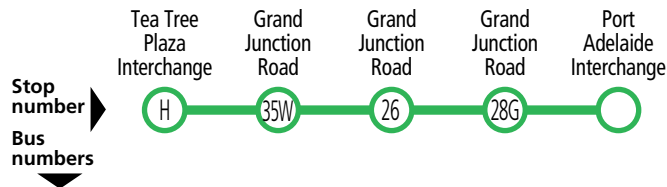

Adelaide O-Bahn
Fast and frequent services

To city

361 Port Adelaide to Tea Tree Plaza

Monday to Friday

AM	361	6.52	7.03	7.14	7.23	7.34
	361	7.14	7.25	7.37	7.47	7.58
PM	361	7.37	7.48	8.00	8.12	8.26
	361	8.12	8.23	8.37	8.47	9.01
	361	8.47	8.57	9.08	9.19	9.30
	361	9.21	9.31	9.41	9.51	10.02
	361	10.14	10.24	10.34	10.44	10.55
	361	11.14	11.24	11.34	11.44	11.55
	361	12.14	12.24	12.34	12.44	12.55
	361	1.14	1.24	1.34	1.44	1.55
	361	2.14	2.25	2.35	2.45	2.56
	361	3.15	3.27	3.38	3.51	4.03
PM	361	3.55	4.07	4.20	4.32	4.44
	361	4.27	4.39	4.53	5.03	5.15
	361	4.56	5.08	5.24	5.34	5.45
	361	5.23	5.34	5.46	5.58	6.09
	361	5.53	6.03	6.13	6.24	6.35
	361	6.23	6.32	6.41	6.51	7.01

361 Port Adelaide to Tea Tree Plaza

Saturday only

AM	361	8.21	8.30	8.38	8.47	8.58
	361	9.21	9.30	9.38	9.47	9.58

Saturday, Sunday & public holidays

AM	361	10.20	10.29	10.39	10.48	10.59
	361	11.20	11.29	11.39	11.48	11.59
PM	361	12.20	12.29	12.39	12.48	12.59
	361	1.20	1.29	1.39	1.48	1.59
	361	2.20	2.29	2.39	2.48	2.59
	361	3.20	3.29	3.39	3.48	3.59
	361	4.20	4.29	4.39	4.48	4.59
	361	5.20	5.29	5.39	5.48	5.59
	361	6.18	6.26	6.34	6.42	6.51
	361	7.18	7.26	7.34	7.42	7.51

Adelaide O-Bahn

Catch fast and frequent services to and from the city at any O-Bahn Interchange.

361 Tea Tree Plaza to Port Adelaide

Monday to Friday

	361	6.01	6.12	6.24	6.34	6.47
AM	361	6.23	6.34	6.46	6.56	7.09
	361	6.47	6.58	7.09	7.19	7.32
	361	7.18	7.29	7.42	7.52	8.07
	361	7.53	8.05	8.18	8.28	8.42
	361	8.26	8.38	8.51	9.02	9.16
	361	9.25	9.36	9.46	9.55	10.09
	361	10.25	10.36	10.46	10.55	11.09
PM	361	11.25	11.36	11.46	11.55	12.09
	361	12.25	12.36	12.46	12.55	1.09
	361	1.25	1.36	1.46	1.55	2.09
	361	2.25	2.36	2.47	2.56	3.10
	361	3.00	3.12	3.24	3.34	3.50
	361	3.30	3.43	3.54	4.05	4.22
	361	3.59	4.12	4.24	4.35	4.52
	361	4.29	4.42	4.53	5.02	5.18
	361	5.01	5.12	5.22	5.33	5.49
	361	5.33	5.44	5.54	6.04	6.19