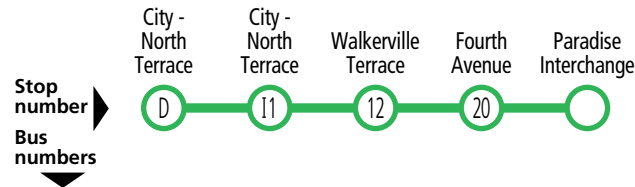

See inset map for Adelaide city

281 City North Tce

Adelaide city

Scale: Metres 250 500

Key locations: Adelaide Oval, King William Rd, Festival Plaza, Adelaide Railway Station, UniSA City East of Adelaide Campus, University Botanic Gardens, Rundle Mall, Grenfell St, Adelaide, Calvary Wakefield Hospital, Victoria Square, Central Market, Morphet St, Franklin St, Waymouth St, Currie St, City West, UniSA City West, SAHMRI, Royal Adelaide Hospital, The Memorial Hospital, Women's and Children's Hospital.

281 City to Paradise

Monday to Friday						
AM	281	6.18	6.24	6.33	6.42	6.51
	281	7.19	7.25	7.34	7.44	7.55
	281	7.51	7.59	8.11	8.22	8.33
	281	8.16	8.24	8.36	8.47	8.58
	281	8.46	8.54	9.06	9.17	9.28
	281	9.07	9.15	9.27	9.37	9.48
	281	9.41	9.49	10.01	10.11	10.22
	281	10.11	10.19	10.31	10.41	10.52
	281	10.41	10.49	11.01	11.11	11.22
	281	11.11	11.19	11.31	11.41	11.52
PM	281	11.41	11.49	12.01	12.11	12.22
	281	12.11	12.19	12.31	12.41	12.52
	281	12.41	12.49	1.01	1.11	1.22
	281	1.11	1.19	1.31	1.41	1.52
	281	1.41	1.49	2.01	2.11	2.22
	281	2.11	2.19	2.31	2.42	2.54
	281	2.41	2.49	3.02	3.13	3.25
	281	2.56	3.04	3.17	3.28	3.40
	281	3.11	3.20	3.33	3.44	3.56
	281	3.26	3.35	3.48	3.59	4.11
	281	3.41	3.50	4.03	4.14	4.26
	281	3.56	4.05	4.18	4.29	4.41
	281	4.11	4.20	4.33	4.44	4.56
	281	4.26	4.35	4.48	4.59	5.11
	281	4.41	4.50	5.03	5.14	5.26
	281	4.56	5.05	5.20	5.31	5.43
	281	5.11	5.20	5.35	5.46	5.58
	281	5.26	5.35	5.48	5.59	6.11
	281	5.41	5.50	6.03	6.13	6.24
	281	5.56	6.05	6.16	6.26	6.37
	281	6.11	6.20	6.31	6.40	6.51
	281	6.26	6.35	6.46	6.55	7.06
	281	6.42	6.51	7.02	7.11	7.22
	281	7.10	7.17	7.28	7.36	7.47
	281	7.29	7.36	7.47	7.55	8.06
	281	8.01	8.08	8.19	8.27	8.38
	281	8.18	8.24	8.33	8.41	8.52
	281	8.46	8.52	9.01	9.09	9.20
	281	9.16	9.22	9.31	9.39	9.50
	281	9.46	9.52	10.01	10.09	10.20
281	10.16	10.22	10.31	10.39	10.50	
281	11.16	11.22	11.31	11.39	11.48	