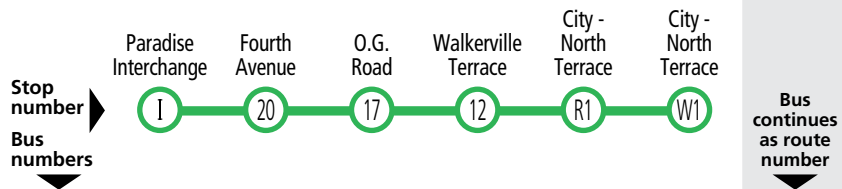

281 Paradise & Klemzig to city

Saturday only								
AM	281	6.49	7.00	-	7.10	7.21	7.26	287
	281	7.19	7.30	-	7.40	7.51	7.56	287
	281	-	-	8.00	8.08	8.21	8.26	287
Saturday, Sunday & public holidays								
AM	281	8.16	8.28	-	8.38	8.51	8.57	287
	281	-	-	9.00	9.08	9.21	9.27	287
	281	9.16	9.28	-	9.38	9.51	9.57	287
	281	-	-	10.00	10.08	10.21	10.27	287
	281	10.16	10.28	-	10.38	10.51	10.57	287
PM	281	-	-	11.00	11.08	11.21	11.27	287
	281	11.16	11.28	-	11.38	11.51	11.57	287
	281	-	-	12.00	12.08	12.21	12.27	287
	281	12.16	12.28	-	12.38	12.51	12.57	287
	281	-	-	1.00	1.08	1.21	1.27	287
	281	1.16	1.28	-	1.38	1.51	1.57	287
	281	-	-	2.00	2.08	2.21	2.27	287
	281	2.16	2.28	-	2.38	2.51	2.57	287
	281	-	-	3.00	3.08	3.21	3.27	287
	281	3.16	3.28	-	3.38	3.51	3.57	287
	281	-	-	4.00	4.08	4.21	4.27	287
	281	4.16	4.28	-	4.38	4.51	4.57	287
	281	-	-	5.00	5.08	5.21	5.27	287
	281	5.16	5.28	-	5.38	5.51	5.57	287
	281	5.52	6.03	-	6.11	6.21	6.27	287
	281	6.52	7.03	-	7.11	7.21	7.27	287
	281	7.52	8.03	-	8.11	8.21	8.27	287
	281	8.52	9.03	-	9.11	9.21	9.27	287
	281	9.52	10.03	-	10.11	10.21	10.27	287
281	10.52	11.03	-	11.11	11.21	11.27	287	

Bus continues to...

287 Henley Beach