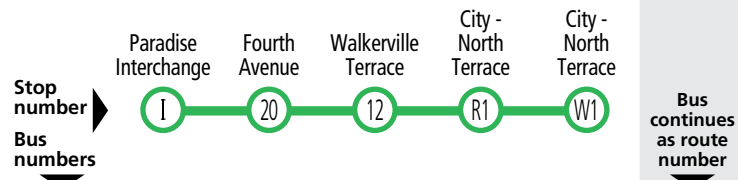

Route descriptions

281

Paradise Interchange to city via McLauchlan Road & Walkerville Terrace. Service operates 7 days.

281k - City to Klemzig. Service operates weekends.

Government of South Australia

281 Paradise to city

Monday to Friday

	281	Paradise Interchange	Fourth Avenue	Walkerville Terrace	City - North Terrace	City - North Terrace	Bus continues as route number
AM	281	5.29	5.40	5.50	6.00	6.06	-
	281	5.59	6.10	6.20	6.30	6.36	286
	281	6.24	6.35	6.45	6.55	7.01	286
	281	6.39	6.50	7.00	7.12	7.19	286
	281	6.53	7.05	7.15	7.27	7.34	286
	281	7.07	7.19	7.29	7.42	7.49	288
	281	7.16	7.29	7.40	7.57	8.04	286
	281	7.29	7.42	7.53	8.10	8.17	288
	281	7.40	7.53	8.04	8.24	8.31	286
	281	7.55	8.08	8.19	8.39	8.46	288
	281	8.10	8.23	8.34	8.54	9.00	286
	281	8.25	8.38	8.49	9.09	9.15	288
	281	8.39	8.52	9.03	9.23	9.29	286
	281	8.53	9.06	9.17	9.35	9.41	288
	281	9.11	9.24	9.35	9.50	9.56	286
	281	9.31	9.44	9.55	10.10	10.16	288
281	10.01	10.14	10.25	10.40	10.46	288	
281	10.31	10.44	10.55	11.10	11.16	288	
281	11.01	11.14	11.25	11.40	11.46	288	
281	11.31	11.44	11.55	12.10	12.16	288	
PM	281	12.01	12.14	12.25	12.40	12.46	288
	281	12.31	12.44	12.55	1.10	1.16	288
	281	1.01	1.14	1.25	1.40	1.46	288
	281	1.31	1.44	1.55	2.10	2.16	288
	281	2.01	2.14	2.25	2.40	2.46	288
	281	2.24	2.37	2.48	3.03	3.11	288
	281	2.55	3.08	3.19	3.34	3.42	288
	281	3.25	3.38	3.49	4.04	4.13	288s
	281	3.55	4.08	4.19	4.34	4.43	288s
	281	4.31	4.44	4.55	5.10	5.20	288s
	281	5.02	5.14	5.24	5.37	5.47	286
	281	5.32	5.44	5.54	6.07	6.17	286
	281	6.11	6.23	6.33	6.46	6.54	286
	281	6.41	6.52	7.01	7.13	7.19	286
	281	7.43	7.54	8.03	8.15	8.20	287
	281	8.47	8.57	9.05	9.15	9.20	287
281	9.47	9.57	10.05	10.15	10.20	287	
281	10.47	10.57	11.05	11.15	11.20	287	