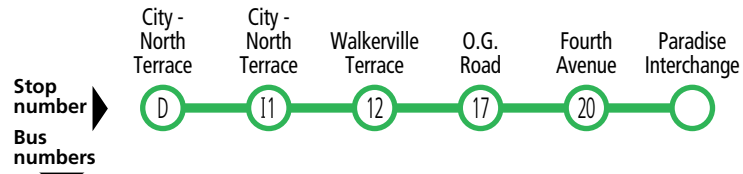

281 City to Klemzig & Paradise

Saturday only

AM	281k	7.32	7.38	7.49	7.56	-	-
	281	8.02	8.08	8.19	-	8.27	8.39
	281k	8.32	8.38	8.49	8.56	-	-

Saturday, Sunday & public holidays

AM	281	9.02	9.08	9.19	-	9.27	9.39
	281k	9.32	9.38	9.49	9.56	-	-
	281	10.02	10.08	10.19	-	10.27	10.39
	281k	10.32	10.38	10.49	10.56	-	-
	281	11.02	11.08	11.19	-	11.27	11.39
	281k	11.32	11.38	11.49	11.56	-	-
PM	281	12.02	12.08	12.19	-	12.27	12.39
	281k	12.32	12.38	12.49	12.56	-	-
	281	1.02	1.08	1.19	-	1.27	1.39
	281k	1.32	1.38	1.49	1.56	-	-
	281	2.02	2.08	2.19	-	2.27	2.39
	281k	2.32	2.38	2.49	2.56	-	-
	281	3.02	3.08	3.19	-	3.27	3.39
	281k	3.32	3.38	3.49	3.56	-	-
	281	4.02	4.08	4.19	-	4.27	4.39
	281k	4.32	4.38	4.49	4.56	-	-
	281	5.02	5.08	5.19	-	5.27	5.39
	281	5.32	5.38	5.49	-	5.57	6.09
	281	6.02	6.08	6.18	-	6.26	6.37
	281	6.32	6.38	6.48	-	6.56	7.07
	281	7.27	7.33	7.42	-	7.50	8.00
	281	8.27	8.33	8.42	-	8.50	9.00
	281	9.27	9.33	9.42	-	9.50	10.00
	281	10.27	10.33	10.42	-	10.50	11.00
	281	11.27	11.33	11.42	-	11.50	12.00