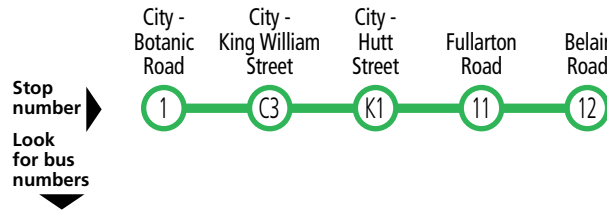

171 City to Highgate & Mitcham Square

Also shows route 171A

Saturday only						
AM	171	7.45	7.54	8.04	8.14	8.25
	171A	8.15	8.24	8.34	C8.44	-
Saturday, Sunday & public holidays						
AM	171	8.45	8.54	9.04	9.14	9.25
	171A	9.15	9.24	9.34	C9.44	-
	171	9.45	9.54	10.04	10.14	10.25
	171A	10.15	10.24	10.34	C10.44	-
	171	10.45	10.54	11.04	11.14	11.25
	171A	11.15	11.24	11.34	C11.44	-
PM	171	11.45	11.54	12.04	12.14	12.25
	171A	12.15	12.24	12.34	C12.44	-
	171	12.45	12.54	1.04	1.14	1.25
	171A	1.15	1.24	1.34	C1.44	-
	171	1.45	1.54	2.04	2.14	2.25
	171A	2.15	2.24	2.34	C2.44	-
	171	2.45	2.54	3.04	3.14	3.25
	171A	3.15	3.24	3.34	C3.44	-
	171	3.45	3.54	4.04	4.14	4.25
	171A	4.15	4.24	4.34	C4.44	-
	171	4.45	4.54	5.04	5.14	5.25
	171A	5.15	5.24	5.34	C5.44	-
	171	5.45	5.54	6.04	6.14	6.25
	171	6.45	6.54	7.02	7.12	7.23
	171	7.45	7.54	8.02	8.10	8.20
	171	8.45	8.54	9.02	9.10	9.20
	171	9.45	9.54	10.02	10.10	10.20
	171	10.45	10.54	11.02	11.10	11.20
	171	11.45	11.54	12.02	12.10	12.20

Legend

C – Bus terminates at stop 12 Fullarton Rd, Highgate at the time shown.