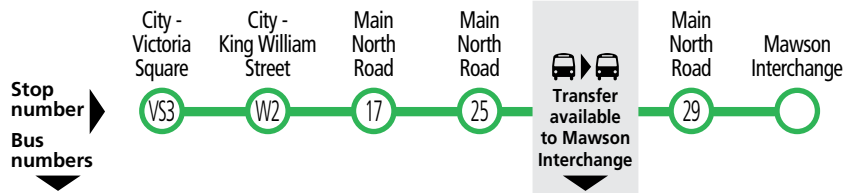

222 City to Mawson Lakes

Saturday, Sunday & public holidays								
AM	222	7:17	7:22	7:37	7:42	-	7:46	7:59
	228	7:43	7:48	8:03	8:09	222	8:16	8:29
	222	8:15	8:20	8:35	8:41	-	8:46	8:59
	228	8:43	8:48	9:03	9:09	222	9:16	9:29
	222	9:12	9:18	9:34	9:40	-	9:46	10:01
	228	9:42	9:48	10:04	10:10	222	10:18	10:33
	222	10:12	10:18	10:35	10:42	-	10:48	11:03
	228	10:42	10:48	11:05	11:12	222	11:18	11:33
PM	222	11:12	11:18	11:35	11:42	-	11:48	12:03
	228	11:42	11:48	12:05	12:12	222	12:18	12:33
	222	12:12	12:18	12:35	12:42	-	12:48	1:03
	228	12:42	12:48	1:05	1:12	222	1:18	1:33
	222	1:12	1:18	1:35	1:42	-	1:48	2:03
	228	1:42	1:48	2:05	2:12	222	2:18	2:33
	222	2:12	2:18	2:35	2:42	-	2:48	3:03
	228	2:42	2:48	3:05	3:12	222	3:18	3:33
	222	3:12	3:18	3:35	3:42	-	3:48	4:03
	228	3:42	3:48	4:05	4:12	222	4:18	4:33
	222	4:12	4:18	4:35	4:42	-	4:48	5:03
	228	4:42	4:48	5:05	5:12	222	5:18	5:33
	222	5:12	5:18	5:35	5:42	-	5:48	6:03
	228	5:42	5:48	6:05	6:11	222	6:17	6:30
	222	6:13	6:18	6:34	6:40	-	6:45	6:58
	228	6:42	6:47	7:02	7:08	222	7:14	7:27
	222	7:12	7:17	7:32	7:37	-	7:42	7:55
	228	7:42	7:47	8:01	8:06	222	8:13	8:26
	222	8:12	8:17	8:31	8:36	-	8:40	8:53
	228	8:42	8:47	9:01	9:06	222	9:13	9:26
222	9:12	9:17	9:31	9:36	-	9:40	9:53	
228	9:42	9:47	10:01	10:06	222	10:13	10:26	
Saturday only								
PM	228	10:42	10:47	11:01	11:06	222	11:13	11:26