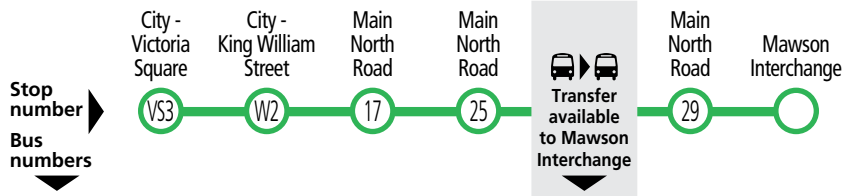

**Main North Road/
Mawson Lakes**

See inset map for Adelaide city

Adelaide
222
N224
City
Victoria Square

222 City to Mawson Lakes

Monday to Friday

	222	City - Victoria Square	City - King William Street	Main North Road	Main North Road	Transfer available to Mawson Interchange	Main North Road	Mawson Interchange
AM	222	6:42	6:47	7:01	7:06	-	7:10	7:24
	222	7:00	7:05	7:19	7:24	-	7:28	7:42
	222	7:20	7:26	7:42	7:48	-	7:52	8:06
	222	H7:40	H7:46	H8:03	H8:10	-	H8:15	H8:30
	222R	S7:40	S7:46	S8:03	S8:10	-	PS8:20	S8:40
	222	7:55	8:01	8:18	8:24	-	8:29	8:44
	222	8:09	8:15	8:32	8:38	-	8:43	8:58
	222	8:24	8:30	8:47	8:53	-	8:58	9:13
	222	8:39	8:45	9:02	9:08	-	9:13	9:28
	222	8:54	9:00	9:17	9:23	-	9:28	9:43
	222	9:12	9:18	9:35	9:41	-	9:46	10:01
	222	9:27	9:33	9:50	9:56	-	10:01	10:16
	222	9:42	9:48	10:05	10:11	-	10:16	10:31
	222	9:57	10:03	10:20	10:26	-	10:31	10:46
	222	10:12	10:18	10:35	10:41	-	10:46	11:01
	222	10:27	10:33	10:50	10:56	-	11:01	11:16
	222	10:42	10:48	11:05	11:11	-	11:16	11:31
	222	10:57	11:03	11:20	11:26	-	11:31	11:46
	222	11:12	11:18	11:35	11:41	-	11:46	12:01
	222	11:27	11:33	11:50	11:56	-	12:01	12:16
PM	222	11:42	11:48	12:05	12:11	-	12:16	12:31
	222	11:57	12:03	12:20	12:26	-	12:31	12:46
	222	12:12	12:18	12:35	12:41	-	12:46	1:01
	222	12:27	12:33	12:50	12:56	-	1:01	1:16
	222	12:42	12:48	1:05	1:11	-	1:16	1:31
	222	12:57	1:03	1:21	1:28	-	1:33	1:48
	222	1:12	1:18	1:36	1:43	-	1:48	2:03
	222	1:27	1:33	1:51	1:58	-	2:03	2:18
	222	1:42	1:48	2:06	2:13	-	2:18	2:33
	222	1:57	2:03	2:21	2:28	-	2:33	2:48
	222	2:12	2:18	2:37	2:44	-	2:49	3:04
	222	2:27	2:33	2:52	2:59	-	3:04	3:19
	222	2:42	2:48	3:07	3:14	-	3:19	3:35
	222	2:57	3:03	3:23	3:30	-	3:36	3:52
	222	3:12	3:18	3:38	3:45	-	3:51	4:07
	222	3:24	3:30	3:50	3:57	-	4:03	4:19
	222	3:36	3:42	4:02	4:09	-	4:15	4:31
	222	3:46	3:52	4:10	4:16	-	4:22	4:37
	222	3:55	4:01	4:19	4:25	-	4:31	4:46
	222	4:03	4:09	4:28	4:35	-	4:41	4:56
222	4:10	4:16	4:35	4:42	-	4:48	5:03	
222	4:21	4:27	4:46	4:53	-	4:59	5:15	
222	4:31	4:37	4:56	5:03	-	5:09	5:25	
222	4:41	4:47	5:06	5:13	-	5:19	5:35	
222	4:51	4:57	5:16	5:24	-	5:30	5:46	
222	4:59	5:05	5:25	5:33	-	5:39	5:55	
222	5:08	5:14	5:34	5:42	-	5:48	6:04	
222	5:19	5:25	5:45	5:51	-	5:56	6:11	
222	5:31	5:37	5:55	6:01	-	6:05	6:20	
222	5:41	5:47	6:05	6:11	-	6:15	6:30	
222	6:29	6:34	6:49	6:55	-	6:59	7:13	
222	6:56	7:01	7:16	7:22	-	7:26	7:40	
222	7:13	7:18	7:33	7:39	-	7:43	7:57	
222	7:42	7:47	8:02	8:07	-	8:12	8:25	
228	8:12	8:17	8:32	8:37	222	8:42	8:55	
222	8:42	8:47	9:02	9:07	-	9:12	9:25	
228	9:12	9:17	9:32	9:37	222	9:42	9:55	
222	9:42	9:47	10:02	10:07	-	10:12	10:25	
228	10:12	10:17	10:32	10:37	222	10:42	10:55	
228	11:12	11:17	11:31	11:36	222	11:41	11:54	