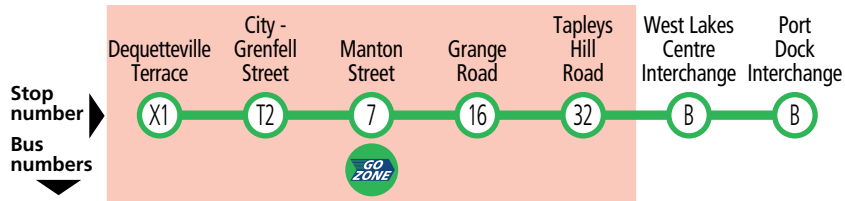

117, 118 City to West Lakes & Port Adelaide

Saturday only								
AM	117	7:07	7:12	7:22	*7:26	7:36	7:42	7:57
	118	7:36	7:41	7:52	*7:56	8:06	-	8:17
	117	8:06	8:11	8:22	*8:26	8:36	8:42	8:57
Saturday, Sunday & public holidays								
AM	118	8:35	8:40	8:52	*8:56	9:07	-	9:20
	117	9:05	9:10	9:22	*9:26	9:38	9:45	10:00
	118	9:34	9:39	9:51	*9:56	10:08	-	10:21
	117	10:04	10:09	10:21	*10:26	10:38	10:46	11:03
	118	10:34	10:39	10:51	*10:56	11:08	-	11:21
	117	11:04	11:09	11:21	*11:26	11:38	11:46	12:03
PM	118	11:34	11:39	11:51	*11:56	12:08	-	12:21
	117	12:04	12:09	12:21	* 12:26	12:38	12:46	1:03
	118	12:34	12:39	12:51	* 12:56	1:08	-	1:21
	117	1:04	1:09	1:21	* 1:26	1:38	1:46	2:03
	118	1:34	1:39	1:51	* 1:56	2:08	-	2:21
	117	2:02	2:08	2:21	* 2:26	2:38	2:46	3:03
	118	2:32	2:38	2:51	* 2:56	3:08	-	3:21
	117	3:02	3:08	3:21	* 3:26	3:38	3:46	4:03
	118	3:32	3:38	3:51	* 3:56	4:08	-	4:21
	117	4:02	4:08	4:21	* 4:26	4:38	4:46	5:03
	118	4:32	4:38	4:51	* 4:56	5:08	-	5:21
	117	5:02	5:08	5:21	* 5:26	5:38	5:45	6:01
	118	5:32	5:38	5:49	* 5:54	6:06	-	6:19
	117	6:00	6:06	6:17	* 6:22	6:33	6:40	6:55
	118	6:30	6:36	6:47	* 6:52	7:03	-	7:16
	118	7:00	7:05	7:16	* 7:21	7:32	-	7:43
	117	7:30	7:35	7:46	* 7:50	8:00	8:07	8:22
	118	8:00	8:05	8:16	* 8:20	8:30	-	8:41
	117	8:30	8:35	8:46	* 8:50	9:00	9:07	9:22
	118	9:00	9:05	9:16	* 9:20	9:30	-	9:41
	117	9:30	9:35	9:46	* 9:50	10:00	10:07	10:22
	118	10:00	10:05	10:16	* 10:20	10:30	-	10:41
	118	11:00	11:05	11:16	* 11:20	11:29	-	11:39