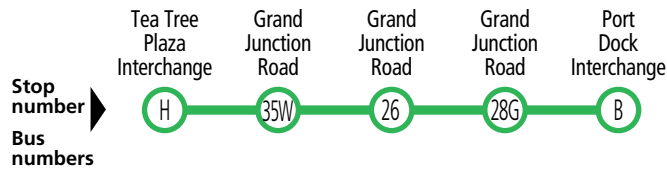

# 361 Tea Tree Plaza to Port Adelaide

Monday to Friday						
AM	361	6:03	6:13	6:23	6:33	6:46
	361	6:49	7:00	7:11	7:21	7:36
	361	7:20	7:32	7:44	7:55	8:11
	361	7:53	8:06	8:19	8:30	8:46
	361	8:24	8:37	8:50	9:01	9:16
	361	9:24	9:35	9:45	9:55	10:10
PM	361	10:24	10:35	10:45	10:55	11:10
	361	11:24	11:35	11:45	11:55	12:10
	361	12:24	12:35	12:45	12:55	1:10
	361	1:24	1:35	1:45	1:55	2:10
	361	2:24	2:36	2:47	2:57	3:12
	361	3:00	3:12	3:24	3:34	3:50
	361	3:30	3:43	3:55	4:06	4:23
	361	4:00	4:13	4:25	4:36	4:53
	361	4:30	4:43	4:54	5:04	5:21
	361	5:00	5:14	5:24	5:34	5:49
	361	5:30	5:42	5:52	6:01	6:16