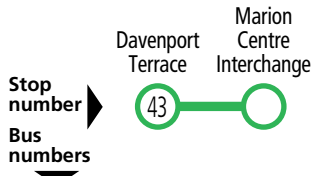

# 645 Seaview Downs to Marion Centre

Monday to Friday			
AM	645	5:30	5:39
	645	6:18	6:27
	645	6:48	6:57
	645	7:24	7:33
	645	7:46	7:56
	645	8:26	8:36
	645	8:47	8:58
	645	9:06	9:17
	645	9:24	9:34
	645	9:51	10:01
	645	10:21	10:31
	645	10:51	11:01
	645	11:21	11:31
	645	11:51	12:01
PM	645	12:21	12:31
	645	12:50	12:59
	645	1:20	1:29
	645	1:50	1:59
	645	2:20	2:29
	645	2:49	2:58
	645	3:22	3:34
	645	3:53	4:03
	645	4:24	4:34
	645	4:52	5:02
	645	5:23	5:33
	645	5:46	5:56
	645	6:17	6:26
	645	6:59	7:08
	645	7:42	7:51
	645	8:41	8:50
	645	9:41	9:50
	645	10:41	10:50