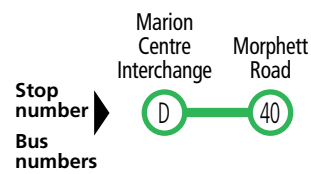

646 Marion Centre to Seacombe Heights

Monday to Friday			
AM	646	7:15	7:20
	646	7:50	7:55
	646	8:10	8:15
	646	8:25	8:31
	646	8:52	8:57
	646	9:11	9:16
	646	9:34	9:39
	646	10:04	10:09
	646	10:34	10:39
	646	11:04	11:09
PM	646	11:34	11:39
	646	12:04	12:09
	646	12:24	12:30
	646	12:54	1:00
	646	1:24	1:30
	646	1:54	2:00
	646	2:24	2:30
	646	2:55	3:01
	646	3:28	3:35
	646	3:58	4:05
	646	4:13	4:19
	646	4:40	4:47
	646	4:56	5:03
	646	5:13	5:20
	646	5:53	5:59
	646	7:01	7:06
	646	8:02	8:07
	646	9:02	9:07
646	10:02	10:07	
646	10:57	C11:02	
646	11:27	C11:32