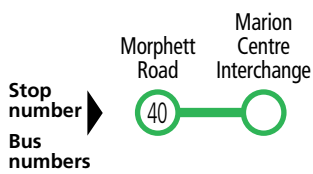

646 Seacombe Heights to Marion Centre

Monday to Friday			
AM	646	5:58	6:03
	646	6:37	6:42
	646	7:20	7:26
	646	7:56	8:02
	646	8:16	8:23
	646	8:32	8:39
	646	8:58	9:05
	646	9:17	9:23
	646	9:40	9:46
	646	10:10	10:16
PM	646	10:40	10:46
	646	11:10	11:16
	646	11:40	11:46
	646	12:10	12:16
	646	12:31	12:36
	646	1:01	1:06
	646	1:31	1:36
	646	2:01	2:06
	646	2:31	2:36
	646	3:02	3:07
	646	3:36	3:43
	646	4:06	4:11
	646	4:20	4:25
	646	4:48	4:53
	646	5:04	5:09
	646	5:21	5:26
	646	6:00	6:05
	646	7:07	7:12
646	8:07	8:12	
646	9:07	9:12	
646	10:07	10:12