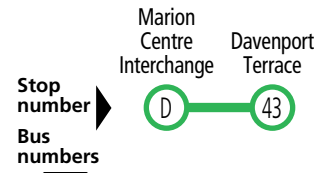

645 Marion Centre to Seaview Downs

Monday to Friday				
AM	645	7:15	7:24	
	645	7:37	7:46	
	645	8:15	8:25	
	645	8:36	8:46	
	645	8:56	9:05	
	645	9:14	9:23	
	645	9:41	9:50	
	645	10:11	10:20	
	645	10:41	10:50	
	645	11:11	11:20	
	645	11:41	11:50	
	PM	645	12:11	12:20
		645	12:39	12:49
		645	1:09	1:19
645		1:39	1:49	
645		2:09	2:19	
645		2:39	2:49	
645		3:10	3:21	
645		3:41	3:52	
645		4:13	4:23	
645		4:28	4:37	
645		4:41	4:51	
645		5:12	5:22	
645		5:35	5:45	
645		6:06	6:16	
645		6:49	6:58	
645		7:33	7:42	
645	8:32	8:41		
645	9:32	9:41		
645	10:32	10:41