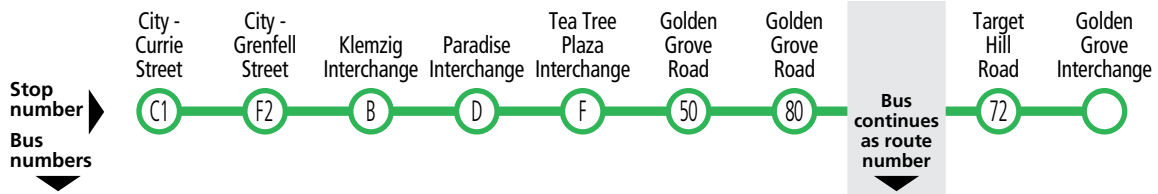

Also shows limited route J2

Saturday, Sunday & public holidays

AM	J2	9:22	548	9:29	9:39	9:45	9:52
	J2	10:22	548	10:29	10:39	10:45	10:52
	J2	11:22	548	11:29	11:39	11:45	11:52
PM	J2	12:22	548	12:29	12:39	12:45	12:52
	J2	1:22	548	1:29	1:39	1:45	1:52
	J2	2:22	548	2:29	2:39	2:45	2:52
	J2	3:22	548	3:29	3:39	3:45	3:52
	J2	4:22	548	4:29	4:40	4:46	4:53
	J2	5:22	548	5:29	5:40	5:46	5:53
	J2	6:07	548	6:14	6:24	6:30	6:37
	J2	6:57	548	7:03	7:12	7:17	7:23
	J2	8:21	548	8:27	8:36	8:41	8:47
	J2	9:21	548	9:27	9:36	9:41	9:47
	J2	10:21	548	10:27	10:36	10:41	10:47

548 City & Tea Tree Plaza to Greenwith & Golden Grove

Also shows limited routes C2, C2x, J2 & J2G

Monday to Friday

	548										
AM	548	-	-	-	-	7:28	7:34	7:40	C2x	7:51	-
	548	-	-	-	-	7:58	8:04	8:10	C2x	8:23	-
	548	-	-	-	-	8:31	8:38	8:44	C2	8:54	9:02
	548	-	-	-	-	8:53	9:00	9:06	J2	9:17	9:25
	548	-	-	-	-	9:24	9:30	9:37	J2	9:47	9:55
	548	-	-	-	-	9:54	10:00	10:07	J2	10:17	10:25
	548	-	-	-	-	10:24	10:30	10:37	J2	10:47	10:55
	548	-	-	-	-	10:54	11:00	11:07	J2	11:17	11:25
PM	548	-	-	-	-	11:24	11:30	11:37	J2	11:47	11:55
	548	-	-	-	-	11:54	12:00	12:07	J2	12:17	12:25
	548	-	-	-	-	12:24	12:30	12:37	J2	12:47	12:55
	548	-	-	-	-	12:54	1:00	1:07	J2	1:17	1:25
	548	-	-	-	-	1:24	1:30	1:37	J2	1:47	1:55
	548	-	-	-	-	1:49	1:55	2:02	J2	2:12	2:20
	548	-	-	-	-	2:20	2:26	2:33	J2	2:43	2:50
	548	-	-	-	-	2:45	2:51	2:58	J2	3:08	3:17
	548	-	-	-	-	3:19	3:25	3:32	J2	3:42	3:49
	548	-	-	-	-	3:47	3:54	4:01	J2	4:12	4:19
	548	3:52	3:57	4:07	4:10	4:17	4:24	4:31	J2	4:42	4:49
	548	4:23	4:28	4:38	4:41	4:48	4:55	5:02	J2	5:12	5:19
	548	4:52	4:58	5:08	5:11	5:18	5:26	5:33	J2	5:43	5:50
	548	5:09	5:15	5:25	5:28	5:35	5:42	5:48	-	5:59	6:06
	548	5:29	5:35	5:45	5:48	5:55	6:02	6:09	J2G	6:18	6:25
	548	5:56	6:01	6:11	6:14	6:20	6:27	6:33	-	6:42	6:49
	548	-	-	-	-	6:58	7:04	7:09	J2G	7:18	7:25
	548	-	-	-	-	7:58	8:04	8:09	J2G	8:18	8:25
548	-	-	-	-	8:58	9:04	9:09	J2G	9:18	9:25	