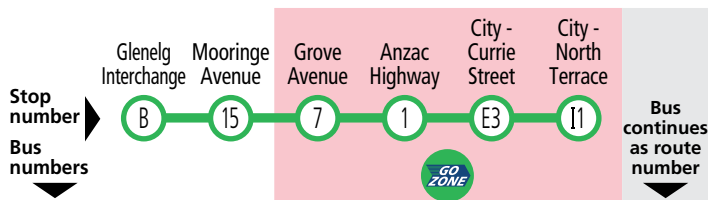

See inset map
for Adelaide city

Adelaide

Mile End South

Stop Z1 is not serviced
between 4pm - 6pm
Monday to Friday.

Joins map

167, 168 Glenelg & Camden Park to city

Monday to Friday

AM	167		5:31	5:38	5:45	5:52	5:57	106
	168	-	6:00	6:08	6:15	6:22	6:28	106
	167	6:02	6:15	6:23	6:31	6:38	6:44	106
	168	-	6:28	6:37	6:45	6:52	6:58	106
	167	6:30	6:43	6:52	7:00	7:07	7:13	106
	168	-	6:59	7:08	7:16	7:23	7:29	106
	167	6:59	7:13	7:22	7:30	7:38	7:45	106
	168	-	7:20	7:31	7:41	7:50	7:57	106
	167	7:12	7:27	7:38	7:51	8:02	8:10	106
	168	7:22	7:37	7:48	8:01	8:12	8:20	106
	167	7:30	7:45	7:56	8:11	8:22	8:30	106
	168	7:42	7:57	8:09	8:24	8:35	8:43	106
	167	7:54	8:10	8:21	8:34	8:45	8:53	106
	168	8:10	8:26	8:37	8:49	8:59	9:07	106
	167	8:21	8:37	8:47	8:59	9:09	9:17	106
	168	8:33	8:48	8:58	9:09	9:19	9:27	106
	167	-	8:58	9:08	9:19	9:29	9:37	106
	168	8:58	9:12	9:22	9:32	9:42	9:50	106
	167	-	9:28	9:37	9:47	9:57	10:05	106
	168	9:29	9:43	9:52	10:02	10:12	10:20	106
	167	-	9:58	10:07	10:17	10:27	10:35	106
	168	9:59	10:13	10:22	10:32	10:42	10:50	106
	167	-	10:28	10:37	10:47	10:57	11:05	106
	168	10:29	10:43	10:52	11:02	11:12	11:20	106
	167	-	10:58	11:07	11:17	11:27	11:35	106
	168	10:59	11:13	11:22	11:32	11:42	11:50	106
	167	-	11:28	11:37	11:47	11:57	12:05	106
	168	11:29	11:43	11:52	12:02	12:12	12:20	106
	167	-	11:58	12:07	12:17	12:27	12:35	106
	168	11:59	12:13	12:22	12:32	12:42	12:50	106
PM	167	-	12:28	12:37	12:47	12:57	1:05	106
	168	12:29	12:43	12:52	1:02	1:12	1:20	106
	167	-	12:58	1:07	1:17	1:27	1:35	106
	168	12:59	1:13	1:22	1:32	1:42	1:50	106
	167	-	1:28	1:37	1:47	1:57	2:05	106
	168	1:29	1:43	1:52	2:02	2:12	2:20	106
	167	-	1:58	2:07	2:17	2:27	2:36	106
	168	1:59	2:13	2:22	2:32	2:42	2:51	106
	167	-	2:28	2:37	2:47	2:57	3:06	106
	168	2:29	2:43	2:53	3:03	3:13	3:22	106
	167	-	2:58	3:08	3:18	3:28	3:37	106
	168	2:59	3:13	3:23	3:33	3:43	3:52	106
	167	-	3:28	3:38	3:48	3:58	4:07	106
	168	3:29	3:43	3:53	4:03	4:13	4:23	106
	167	-	3:58	4:08	4:18	4:28	4:38	106
	168	3:59	4:13	4:23	4:33	4:43	4:53	106
	167	4:14	4:28	4:38	4:48	4:59	5:09	106
	168	4:30	4:43	4:53	5:03	5:14	5:24	106
	167	4:45	4:58	5:08	5:18	5:29	5:39	106
	168	5:00	5:13	5:23	5:33	5:43	5:52	106
	167	5:15	5:28	5:38	5:48	5:58	6:07	106
	168	5:33	5:46	5:55	6:03	6:13	6:21	106
	167	5:50	6:03	6:12	6:20	6:28	6:36	106
	168	6:08	6:21	6:29	6:37	6:45	6:53	106
	167	6:37	6:50	6:58	7:06	7:14	7:21	106
	168	7:07	7:20	7:28	7:36	7:44	7:51	106
	167	7:40	7:52	7:59	8:06	8:14	8:21	106
	168	8:10	8:22	8:29	8:36	8:44	8:51	106
	167	8:40	8:52	8:59	9:06	9:14	9:21	106
	168	9:10	9:22	9:29	9:36	9:44	9:51	106
	167	9:40	9:52	9:59	10:06	10:14	10:21	106
	168	10:10	10:22	10:29	10:36	10:44	10:51	106
	167	11:10	11:22	11:29	11:36	11:44	11:50	106