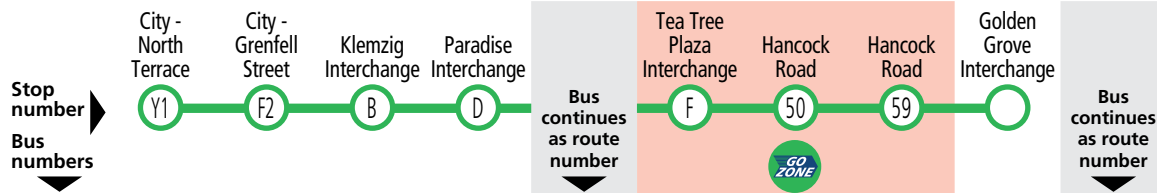

Scale: Metres 225 450

540
541
541G
541x

City North Tce

City Currie St

See inset map for Adelaide city

540, 541 City to Tea Tree Plaza, Fairview Park & Golden Grove

Monday to Friday

	Stop number Bus numbers	City - North Terrace Y1	City - Grenfell Street F2	Klemzig Interchange B	Paradise Interchange D	Bus continues as route number	Tea Tree Plaza Interchange F	Hancock Road 50	Hancock Road 59	Golden Grove Interchange	Bus continues as route number
AM	541	6:47	6:54	7:04	7:07	-	7:13	7:20	7:26	-	542x
	541G	7:17	7:24	7:34	7:37	-	7:43	7:51	7:58	8:11	-
	541	7:28	7:36	7:46	7:49	-	7:55	8:03	8:10	-	542x
	541G	7:40	7:48	7:58	8:01	-	8:07	8:15	8:22	8:36	-
	541	7:54	8:03	8:13	8:16	-	8:22	8:30	8:37	-	542x
	541G	8:04	8:13	8:23	8:26	-	8:32	8:40	8:47	9:00	-
	541	8:19	8:28	8:38	8:41	-	8:47	8:55	9:02	-	542x
	541G	8:35	8:44	8:54	8:57	-	9:03	9:10	9:17	9:29	-
	541	8:50	8:59	9:09	9:12	-	9:18	9:25	9:32	-	542
	541	9:06	9:15	9:25	9:28	-	9:34	9:41	9:48	-	542
	541	9:21	9:30	9:40	9:43	-	9:49	9:56	10:03	-	542
	541G	9:36	9:45	9:55	9:58	-	10:04	10:11	10:18	10:30	-
	541	9:46	9:55	10:05	10:08	-	10:14	10:21	10:28	-	542
	541	10:01	10:10	10:20	10:23	-	10:29	10:36	10:43	-	542
541	10:16	10:25	10:35	10:38	-	10:44	10:51	10:58	-	542	
541G	10:31	10:40	10:50	10:53	-	10:59	11:06	11:13	11:25	-	
541	10:46	10:55	11:05	11:08	-	11:14	11:21	11:28	-	542	
541	11:01	11:10	11:20	11:23	-	11:29	11:36	11:43	-	542	
541	11:16	11:25	11:35	11:38	-	11:44	11:51	11:58	-	542	
541G	11:31	11:40	11:50	11:53	-	11:59	12:06	12:13	12:25	-	
541	11:46	11:55	12:05	12:08	-	12:14	12:21	12:28	-	542	
541	12:01	12:10	12:20	12:23	-	12:29	12:36	12:43	-	542	
541	12:16	12:25	12:35	12:38	-	12:44	12:51	12:58	-	542	
541G	12:31	12:40	12:50	12:53	-	12:59	1:06	1:13	1:25	-	
541	12:46	12:55	1:05	1:08	-	1:14	1:21	1:28	-	542	
541	1:01	1:10	1:20	1:23	-	1:29	1:36	1:43	-	542	
541	1:16	1:25	1:35	1:38	-	1:44	1:51	1:58	-	542	
541G	1:31	1:40	1:50	1:53	-	1:59	2:06	2:13	2:25	-	
541	1:46	1:55	2:05	2:08	-	2:14	2:21	2:28	-	542	
541	2:01	2:10	2:20	2:23	-	2:29	2:36	2:43	-	542	
541	2:16	2:25	2:35	2:38	-	2:44	2:52	2:59	-	542	
540	2:31	2:40	*2:50	*2:53	-	2:59	-	-	-	-	
541x	2:37	G2:46	-	-	541G	3:04	3:12	3:20	3:35	-	
540	2:46	2:55	*3:05	*3:08	-	3:14	-	-	-	-	
540	2:54	3:03	*3:13	*3:16	-	3:22	-	-	-	-	
541x	2:57	G3:06	-	-	-	3:24	3:32	3:40	-	542	
541x	3:07	G3:16	-	-	541G	3:34	3:42	3:50	4:03	-	
540	3:08	3:17	*3:27	*3:30	-	3:37	-	-	-	-	
541x	3:22	G3:31	-	-	-	3:49	3:57	4:05	-	542	
540	3:23	3:32	*3:42	*3:45	-	3:52	-	-	-	-	
541x	3:37	G3:46	-	-	541G	4:04	4:12	4:20	4:33	-	
540	3:40	3:49	*3:59	*4:02	-	4:09	-	-	-	-	
541x	3:50	G3:59	-	-	-	4:17	4:25	4:34	-	542	
540	3:52	4:01	*4:11	*4:14	-	4:21	-	-	-	-	
541x	4:05	G4:14	-	-	-	4:32	4:40	4:49	-	-	
540	4:09	4:18	*4:28	*4:31	-	4:38	-	-	-	-	
541x	4:21	G4:30	-	-	-	4:48	4:56	5:05	-	542	
540	4:24	4:34	*4:44	*4:47	-	4:54	-	-	-	-	
541x	4:35	G4:45	-	-	541G	5:03	5:11	5:20	5:32	-	
540	4:38	4:48	*4:59	*5:02	-	5:09	-	-	-	-	
541x	4:50	G5:00	-	-	-	5:19	5:27	5:36	-	542	
540	4:57	5:09	*5:20	*5:23	-	5:30	-	-	-	-	
541x	5:03	G5:15	-	-	-	5:35	5:43	5:52	-	-	
540	5:05	5:17	*5:28	*5:31	-	5:38	-	-	-	-	
541x	5:17	G5:29	-	-	-	5:49	5:57	6:06	-	542	
540	5:20	5:32	*5:43	*5:46	-	5:53	-	-	-	-	
541x	5:34	G5:44	-	-	541G	6:03	6:11	6:18	6:30	-	
540	5:33	5:43	*5:53	*5:56	-	6:03	-	-	-	-	
540	5:48	5:58	*6:08	*6:11	-	6:18	-	-	-	-	
541x	5:51	G6:00	-	-	-	6:18	6:25	6:32	-	542	
541x	6:08	G6:17	-	-	-	6:35	6:42	6:49	-	-	
540	6:12	6:21	*6:31	*6:34	-	6:40	-	-	-	-	
541	6:28	6:36	6:46	6:49	-	6:55	7:02	7:09	-	542	
541	6:58	7:06	7:16	7:19	-	7:25	7:32	7:39	-	-	
541	7:22	7:30	7:40	7:43	-	7:49	7:55	8:02	-	542	
541	7:52	8:00	8:10	8:13	-	8:19	8:25	8:32	-	-	
541	8:22	8:30	8:40	8:43	-	8:49	8:55	9:02	-	542	
541	8:52	9:00	9:10	9:13	-	9:19	9:25	9:32	-	-	
541	9:22	9:30	9:40	9:43	-	9:49	9:55	10:02	-	542	
541	9:52	10:00	10:10	10:13	-	10:19	10:25	10:32	-	-	