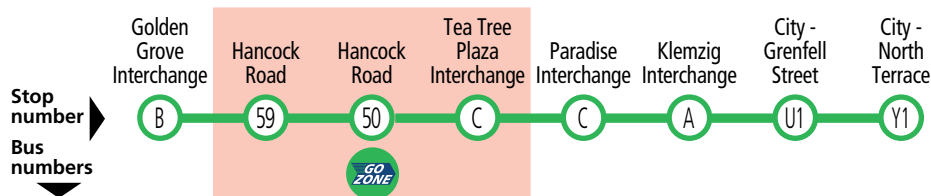

541 Golden Grove & Fairview Park to Tea Tree Plaza & city

Sunday & public holidays

	541		7:53	7:59	8:07	8:13	8:16	8:27	8:35
AM	541	-	7:53	7:59	8:07	8:13	8:16	8:27	8:35
	541	8:13	8:23	8:29	8:37	8:43	8:46	8:57	9:05
	541	-	8:53	8:59	9:07	9:13	9:16	9:27	9:35
	541	9:13	9:23	9:29	9:37	9:43	9:46	9:57	10:05
	541	-	9:53	9:59	10:07	10:13	10:16	10:27	10:35
	541	10:13	10:23	10:29	10:37	10:43	10:46	10:57	11:05
PM	541	-	10:53	10:59	11:07	11:13	11:16	11:27	11:35
	541	11:12	11:23	11:29	11:37	11:43	11:46	11:57	12:05
	541	-	11:53	11:59	12:07	12:13	12:16	12:27	12:35
	541	12:12	12:23	12:29	12:37	12:43	12:46	12:57	1:05
	541	-	12:53	12:59	1:07	1:13	1:16	1:27	1:35
	541	1:12	1:23	1:29	1:37	1:43	1:46	1:57	2:05
	541	-	1:53	1:59	2:07	2:13	2:16	2:27	2:35
	541	2:12	2:23	2:29	2:37	2:43	2:46	2:57	3:05
	541	-	2:53	2:59	3:07	3:13	3:16	3:27	3:35
	541	3:12	3:23	3:29	3:37	3:43	3:46	3:57	4:05
	541	-	3:53	3:59	4:07	4:13	4:16	4:27	4:35
	541	4:12	4:23	4:29	4:37	4:43	4:46	4:57	5:05
	541	-	4:53	4:59	5:07	5:13	5:16	5:27	5:35
	541	5:15	5:26	5:32	5:40	5:46	5:49	6:00	6:08
	541	-	5:50	5:55	6:03	-	-	-	-
	541	-	6:07	6:12	6:20	6:26	6:29	6:39	6:47
	541	-	6:37	6:42	6:50	6:56	6:59	7:09	7:17
	541	-	7:07	7:12	7:20	7:26	7:29	7:39	7:47
	541	-	7:37	7:42	7:50	7:56	7:59	8:09	8:17
	541	-	8:07	8:12	8:20	8:26	8:29	8:39	8:47
	541	-	8:37	8:42	8:50	8:56	8:59	9:09	9:17
	541	-	9:07	9:12	9:20	9:26	9:29	9:39	9:47
	541	-	9:37	9:42	9:50	9:56	9:59	10:09	10:17
	541	-	10:07	10:12	10:20	10:26	10:29	10:39	10:47
541	-	10:37	10:42	10:50	10:56	10:59	11:09	11:17	
541	-	11:07	11:12	11:20	11:26	11:29	11:39	11:47	

Adelaide O-Bahn

Catch fast and frequent services to and from the city at any O-Bahn Interchange.