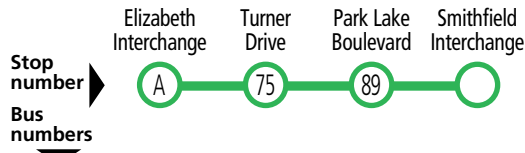

442 Elizabeth to Smithfield

Monday to Friday					
AM	442	7:05	7:15	7:27	7:36
	442	7:30	7:41	7:53	8:02
	442	7:52	8:05	8:19	8:29
	442	8:16	8:29	8:44	8:56
	442	8:44	8:57	9:10	9:20
	442	9:14	9:26	9:38	9:48
	442	9:44	9:56	10:08	10:18
	442	10:14	10:26	10:38	10:48
	442	10:44	10:56	11:08	11:18
	442	11:14	11:26	11:38	11:48
PM	442	11:44	11:56	12:08	12:18
	442	12:14	12:26	12:38	12:48
	442	12:44	12:56	1:08	1:18
	442	1:14	1:26	1:38	1:48
	442	1:44	1:56	2:08	2:18
	442	2:14	2:26	2:38	2:48
	442	H2:44	H2:57	H3:09	H3:19
	442	S2:44	S2:57	S3:09	S3:25
	442	H3:14	H3:27	H3:39	H3:49
	442	S3:14	S3:27	S3:39	S3:55
	442	3:44	3:58	4:10	4:20
	442	4:14	4:27	4:39	4:49
	442	4:45	4:58	5:10	5:20
	442	5:00	5:13	5:25	5:35
	442	5:15	5:28	5:40	5:50
	442	5:30	5:42	5:54	6:04
	442	6:00	6:12	6:24	6:34
	442	6:30	6:42	6:53	7:03
442	7:01	7:12	7:23	7:31	
442	8:00	8:11	8:22	8:30	
442	9:00	9:11	9:22	9:30