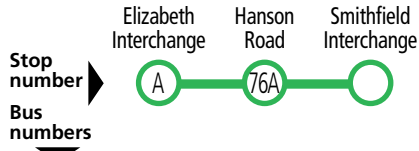

441 Elizabeth to Smithfield

Monday to Friday					
AM	441	6:44	6:55	7:08	
	441	7:19	7:31	7:45	
	441	7:44	7:56	8:11	
	441	8:14	8:27	8:45	
	441	8:29	8:42	8:57	
	441	9:00	9:13	9:27	
	441	9:30	9:43	9:57	
	441	10:00	10:13	10:27	
	441	10:30	10:43	10:57	
	441	11:00	11:13	11:27	
	441	11:30	11:43	11:57	
	PM	441	12:00	12:13	12:27
441		12:30	12:43	12:57	
441		1:00	1:13	1:27	
441		1:30	1:43	1:57	
441		2:00	2:15	2:29	
441		2:30	2:45	2:59	
441		3:00	3:15	3:32	
441		3:30	3:46	4:01	
441		4:00	4:16	4:31	
441		4:30	4:46	5:01	
441		4:44	4:58	5:13	
441		5:14	5:27	5:42	
441		5:44	5:57	6:11	
441		6:14	6:26	6:40	
441		6:44	6:56	7:10	
441		7:30	7:42	7:55	
441		8:30	8:42	8:55