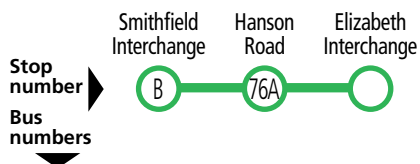

441 Smithfield to Elizabeth

Monday to Friday				
AM	441	5:57	6:09	6:24
	441	6:41	6:53	7:08
	441	7:00	7:13	7:28
	441	7:35	7:48	8:04
	441	7:49	8:02	8:18
	441	8:16	8:31	8:48
	441	8:47	9:02	9:19
	441	9:21	9:34	9:49
	441	9:51	10:04	10:19
	441	10:21	10:34	10:49
	441	10:51	11:04	11:19
	441	11:21	11:34	11:49
PM	441	11:51	12:04	12:19
	441	12:21	12:34	12:49
	441	12:51	1:04	1:19
	441	1:21	1:34	1:49
	441	1:51	2:04	2:19
	441	2:21	2:34	2:49
	441	2:52	3:05	3:20
	441	3:16	3:32	3:49
	441	3:50	4:04	4:19
	441	4:20	4:34	4:49
	441	4:50	5:04	5:19
	441	5:21	5:34	5:49
441	5:52	6:04	6:19	
441	6:34	6:46	6:59	
441	7:19	7:31	7:44	
441	8:19	8:31	8:44