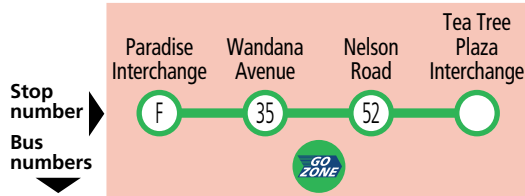

506 Paradise to Tea Tree Plaza

Saturday only						
AM	506	-	-	7:13	7:26	
	506	7:25	7:31	7:43	7:56	
	506	7:53	8:00	8:12	8:26	
Saturday, Sunday & public holidays						
AM	506	8:22	8:29	8:42	8:56	
	506	8:52	8:59	9:12	9:26	
	506	9:22	9:29	9:42	9:56	
	506	9:52	9:59	10:12	10:26	
	506	10:22	10:29	10:42	10:56	
	506	10:52	10:59	11:12	11:26	
	506	11:22	11:29	11:42	11:56	
	506	11:52	11:59	12:12	12:26	
	PM	506	12:22	12:29	12:42	12:56
		506	12:52	12:59	1:12	1:26
		506	1:22	1:29	1:42	1:56
		506	1:52	1:59	2:12	2:26
506		2:22	2:29	2:42	2:56	
506		2:52	2:59	3:12	3:26	
506		3:22	3:29	3:42	3:56	
506		3:52	3:59	4:12	4:26	
506		4:22	4:29	4:42	4:56	
506		4:52	4:59	5:12	5:26	
506		5:22	5:29	5:42	5:56	
506		5:52	5:59	6:11	6:24	
506		6:17	6:24	6:36	6:49	
506		6:47	6:54	7:06	7:19	
506		7:17	7:23	7:35	7:48	
506		7:47	7:53	8:05	8:18	
506		8:17	8:23	8:35	8:48	
506		8:47	8:53	9:05	9:18	
506		9:17	9:23	9:35	9:48	
506		9:47	9:53	10:05	10:18	
506	10:17	10:23	10:35	10:48		
506	10:47	10:53	11:05	11:18		
506	11:17	11:23	11:34	11:46		
Saturday only						
PM	506H	11:46	11:52	V12:03	-	
AM	506H	12:16	12:22	V12:33	-	