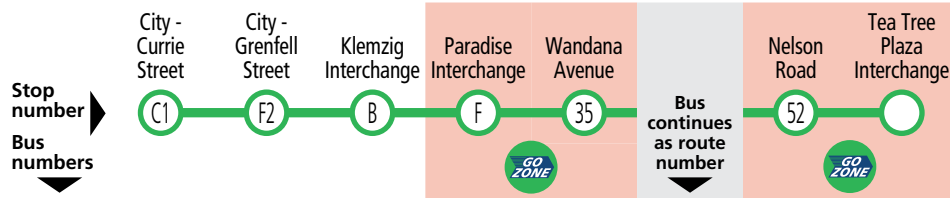

GO ZONE Para Hills

Mega GO ZONE 7 DAYS Adelaide O-Bahn
Fast and frequent services

506 City & Paradise to Tea Tree Plaza

Monday to Friday

	506	City - Currie Street	City - Grenfell Street	Klemzig Interchange	Paradise Interchange	Wandana Avenue	Bus continues as route number	Nelson Road	Tea Tree Plaza Interchange
AM	506	-	-	-	-	-	-	6:16	6:29
	506	-	-	-	6:28	6:34	-	6:46	6:59
	506	-	-	-	6:58	7:04	546x	7:16	7:33
	506	-	-	-	7:11	7:17	546x	7:30	7:48
	506	-	-	-	7:24	7:31	546x	7:44	8:03
	506	-	-	-	7:38	7:45	546x	7:58	8:18
	506	-	-	-	7:53	8:00	546x	8:14	8:33
	506	-	-	-	8:08	8:15	-	8:29	8:46
	506	8:03	8:08	8:18	8:22	8:30	-	8:45	9:01
	506	8:20	8:25	8:35	8:39	8:47	-	9:01	9:17
	506	8:36	8:41	8:51	8:55	9:02	-	9:15	9:30
	506	8:53	8:58	9:08	9:12	9:19	-	9:32	9:47
	506	9:09	9:14	9:24	9:28	9:35	-	9:48	10:02
	506	9:26	9:31	9:41	9:45	9:52	-	10:05	10:19
	506	9:41	9:46	9:56	10:00	10:07	-	10:20	10:34
	506	9:56	10:01	10:11	10:15	10:22	-	10:35	10:49
	506	-	-	-	10:30	10:37	-	10:50	11:04
	506	10:26	10:31	10:41	10:45	10:52	-	11:05	11:19
	506	-	-	-	11:00	11:07	-	11:20	11:34
	506	10:56	11:01	11:11	11:15	11:22	-	11:35	11:49
	506	-	-	-	11:30	11:37	-	11:50	12:04
	506	11:26	11:31	11:41	11:45	11:52	-	12:05	12:19
	506	-	-	-	12:00	12:07	-	12:20	12:34
	506	11:56	12:01	12:11	12:15	12:22	-	12:35	12:49
PM	506	-	-	-	12:30	12:37	-	12:50	1:04
	506	12:26	12:31	12:41	12:45	12:52	-	1:05	1:19
	506	-	-	-	1:00	1:07	-	1:20	1:34
	506	12:56	1:01	1:11	1:15	1:22	-	1:35	1:49
	506	-	-	-	1:30	1:37	-	1:50	2:04
	506	1:26	1:31	1:41	1:45	1:52	-	2:05	2:19
	506	-	-	-	2:00	2:07	-	2:20	2:34
	506	1:57	2:02	2:12	2:16	2:24	-	2:37	2:52
	506	-	-	-	2:31	2:39	-	2:53	3:08
	506	2:27	G2:32	2:42	2:46	2:54	-	3:08	3:24
	506	2:43	G2:48	2:58	3:02	3:10	-	3:27	3:43
	506	3:00	G3:05	3:15	3:19	3:28	-	3:45	4:01
	506	3:15	G3:20	3:30	3:34	3:43	-	3:59	4:14
	506	3:31	G3:36	3:46	3:50	3:59	-	4:15	4:30
	506	3:45	G3:50	4:00	4:04	4:12	-	4:27	4:42
	506	3:59	G4:04	4:14	4:18	4:26	-	4:41	4:56
	506	4:08	G4:13	4:23	4:27	4:35	-	4:50	5:05
	506	4:23	G4:28	4:38	4:42	4:51	-	5:06	5:21
	506	4:38	G4:43	4:53	4:57	5:06	-	5:21	5:36
	506	4:53	G4:58	5:08	5:12	5:21	-	5:36	5:51
	506	5:07	G5:13	5:23	5:27	5:36	-	5:53	6:07
	506	5:22	G5:28	5:38	5:42	5:50	-	6:05	6:19
	506	5:34	G5:40	5:50	5:54	6:02	-	6:17	6:31
	506	5:50	G5:56	6:06	6:09	6:17	-	6:31	6:45
	506	6:06	G6:11	6:21	6:24	6:32	-	6:46	6:59
	506	-	-	-	6:47	6:54	-	7:06	7:19
	506	-	-	-	7:17	7:24	-	7:36	7:49
	506	-	-	-	7:47	7:54	-	8:06	8:19
	506	-	-	-	8:17	8:23	-	8:35	8:48
	506	-	-	-	8:47	8:53	-	9:05	9:18
	506	-	-	-	9:17	9:23	-	9:35	9:48
	506	-	-	-	9:47	9:53	-	10:05	10:18
	506	-	-	-	10:17	10:23	-	10:35	10:48
	506	-	-	-	10:47	10:53	-	11:05	11:18
	506	-	-	-	11:17	11:23	-	11:34	11:46
	506H	-	-	-	11:46	11:52	-	V12:03	-
AM	506H	-	-	-	12:16	12:22	-	V12:33	-