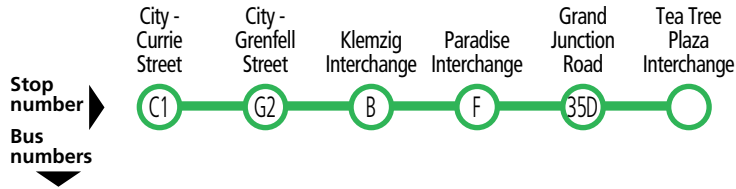

# 503 City & Paradise to Tea Tree Plaza

## Monday to Friday

	City - Currie Street	City - Grenfell Street	Klemzig Interchange	Paradise Interchange	Grand Junction Road	Tea Tree Plaza Interchange
AM	503	-	-	7:23	7:35	7:47
	503	-	-	7:53	8:05	8:18
	503	-	-	8:27	8:40	8:53
	503	-	-	8:50	9:02	9:14
	503	-	-	9:20	9:31	9:43
	503	-	-	9:50	10:01	10:13
	503	-	-	10:20	10:31	10:43
	503	-	-	10:50	11:01	11:13
	503	-	-	11:20	11:31	11:43
	503	-	-	11:50	12:01	12:13
PM	503	-	-	12:20	12:31	12:43
	503	-	-	12:50	1:01	1:13
	503	-	-	1:20	1:31	1:43
	503	-	-	1:50	2:02	2:14
	503	-	-	2:20	2:32	2:44
	503	-	-	2:50	3:02	3:14
	503	-	-	3:25	3:39	3:53
	503	-	-	3:55	4:08	4:21
	503	-	-	4:21	4:34	4:47
	503	4:25	4:30	4:39	4:43	4:56
	503	4:43	4:48	4:57	5:01	5:15
	503	5:02	5:08	5:18	5:22	5:36
	503	5:24	5:30	5:40	5:44	5:58
	503	5:46	5:52	6:01	6:05	6:18
	503	6:03	6:08	6:17	6:21	6:33
	503	-	-	-	6:53	7:04
	503	-	-	-	7:27	7:38
	503	-	-	-	7:57	8:08
	503	-	-	-	8:27	8:38
	503	-	-	-	9:27	9:38
	503	-	-	-	10:27	10:38
	503	-	-	-	11:27	11:38