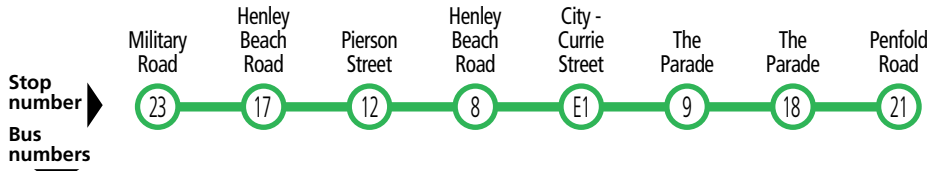

H22 Henley Beach South & city to Wattle Park

Saturday only									
AM	H22	7:28	7:34	7:38	7:43	7:53	8:05	*8:14	8:17
Saturday, Sunday & public holidays									
AM	H22	8:23	8:30	8:34	8:40	8:52	9:05	*9:14	9:17
	H22	-	-	-	B9:44	9:48	10:03	*10:12	10:16
	H22	9:37	9:44	9:48	9:54	10:08	10:23	*10:32	10:36
	H22	-	-	-	B10:44	10:48	11:03	*11:12	11:16
	H22	10:37	10:44	10:48	10:54	11:08	11:23	*11:32	11:36
	H22	-	-	-	B11:44	11:48	12:03	*12:12	12:16
PM	H22	11:37	11:44	11:48	11:54	12:08	12:23	*12:32	12:36
	H22	-	-	-	B12:44	12:48	1:03	*1:12	1:16
	H22	12:37	12:44	12:48	12:54	1:08	1:23	*1:32	1:36
	H22	-	-	-	B1:44	1:48	2:03	*2:12	2:16
	H22	1:37	1:44	1:48	1:54	2:08	2:23	*2:32	2:36
	H22	-	-	-	B2:44	2:48	3:03	*3:12	3:16
	H22	2:37	2:44	2:48	2:54	3:08	3:23	*3:32	3:36
	H22	-	-	-	B3:44	3:48	4:03	*4:12	4:16
	H22	3:37	3:44	3:48	3:54	4:08	4:23	*4:32	4:36
	H22	-	-	-	B4:44	4:48	5:03	*5:12	5:16
	H22	4:37	4:44	4:48	4:54	5:08	5:22	*5:31	5:35
	H22	5:22	5:29	5:33	5:39	5:53	6:06	*6:15	6:18
	H22	6:23	6:30	6:34	6:40	6:53	7:06	*7:14	7:17
	H22	7:27	7:33	7:38	7:42	7:53	8:05	*8:13	8:16
	H22	8:27	8:33	8:38	8:42	8:53	9:05	*9:13	9:16
	H22	9:27	9:33	9:38	9:42	9:53	10:05	*10:13	10:16
	H22	-	-	-	B10:50	10:53	11:05	*11:13	11:16
	H22	-	-	-	B11:20	11:23	11:35	*11:43	11:46