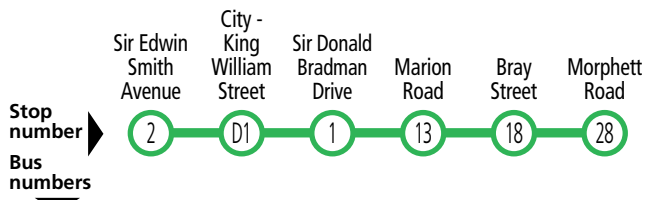

All 245 services from the city terminate at stop 28 Morphett Road, Warradale.

Stop 28C serviced by 248 only.

Stop not serviced between 4-6pm weekdays

All 245 services to the city commence from stop 34 Dunrobin Road, Hove.

Marion Centre Interchange

241, 248 City to Marion Centre

Monday to Friday							
AM	241	7:02	7:07	7:17	7:35	7:45	7:54
	241	7:33	7:38	7:49	8:12	8:24	8:33
	241	8:07	8:13	8:27	8:48	9:00	9:10
	241	8:39	8:45	8:59	9:19	9:29	9:39
	241	9:17	9:23	9:34	9:53	10:03	10:13
	241	9:45	9:51	10:02	10:21	10:31	10:41
	241	10:15	10:21	10:32	10:51	11:01	11:11
	241	10:45	10:51	11:02	11:21	11:31	11:41
	241	11:15	11:21	11:32	11:51	12:01	12:11
	241	11:45	11:51	12:02	12:21	12:31	12:41
PM	241	12:14	12:20	12:31	12:50	1:00	1:10
	241	12:44	12:50	1:01	1:20	1:30	1:40
	241	1:14	1:20	1:31	1:51	2:01	2:11
	241	1:44	1:50	2:01	2:21	2:31	2:41
	241	-	D2:12	2:23	2:43	2:53	3:03
	241	-	D2:42	2:53	3:13	3:23	3:33
	241	-	D3:12	3:24	3:46	3:58	4:08
	241	-	D3:40	3:52	4:14	4:26	4:36
	241A	-	D4:10	4:22	4:43	A4:56	-
	241A	-	D4:40	4:52	5:13	A5:26	-
	241A	4:57	5:03	5:15	5:38	A5:50	-
	241A	-	D5:20	5:33	5:54	A6:06	-
	241A	-	D5:42	5:55	6:16	A6:28	-
	241A	-	D6:18	6:29	6:49	A6:59	-
	241A	-	D6:59	7:09	7:25	A7:34	-
	241A	7:31	7:36	7:46	8:01	A8:10	-
	241A	8:31	8:36	8:46	9:01	A9:10	-
241A	9:31	9:36	9:46	10:01	A10:10	-	

245 City to Warradale

Monday to Friday							
PM	245	2:14	2:20	2:30	2:45	2:50	3:00
	245	2:44	2:50	3:00	3:16	3:21	3:31
	245	3:14	3:20	3:30	3:48	3:53	4:03
	245	3:42	3:48	3:58	4:17	4:22	4:32
	245	4:12	4:18	4:29	4:48	4:53	5:03
	245	4:42	4:48	4:59	5:18	5:23	5:33
	245	-	D5:01	5:13	5:33	5:38	5:48
	245	-	D5:22	5:34	5:54	5:59	6:09
	245	-	D5:38	5:50	6:09	6:14	6:23
	245	5:52	5:58	6:09	6:26	6:31	6:40
	245	6:20	6:25	6:35	6:49	6:54	7:03
	245	6:50	6:55	7:04	7:18	7:23	7:31