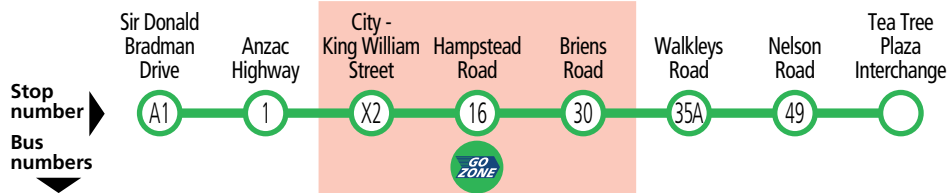

Bus continues to...

- N21** Aberfoyle Hub via Marion Centre Interchange

209F City to Tea Tree Plaza

Monday to Friday							
PM	209F	3:11	3:16	3:38	3:49	4:03	4:16
	209F	3:41	3:46	4:08	4:18	4:32	4:45
	209F	4:08	4:13	4:35	4:45	4:59	5:12
	209F	4:36	4:41	5:04	5:14	5:29	5:42
	209F	4:51	4:56	5:19	5:29	5:44	5:57
	209F	5:05	5:10	5:36	5:46	6:00	6:13
	209F	5:20	5:25	5:51	6:01	6:14	6:26
	209F	5:35	5:40	6:01	6:09	6:22	6:33

202, 203 City to Ingle Farm & Tea Tree Plaza

Saturday only

AM	203	7:37	-	7:45	7:59	8:07	-	8:19	8:30
	202	-	8:03	8:13	8:27	8:36	8:45	-	-

Saturday, Sunday & public holidays

AM	203	8:33	-	8:42	8:56	9:05	-	9:18	9:30
	202	-	9:00	9:11	9:26	9:35	9:45	-	-
	203	9:33	-	9:41	9:56	10:05	-	10:18	10:30
	202	-	10:00	10:11	10:26	10:35	10:45	-	-
	203	10:33	-	10:41	10:56	11:05	-	11:18	11:30
	202	-	11:00	11:11	11:26	11:35	11:45	-	-
PM	203	11:32	-	11:41	11:56	12:05	-	12:18	12:30
	202	-	12:00	12:11	12:26	12:35	12:45	-	-
	203	12:32	-	12:41	12:56	1:05	-	1:18	1:30
	202	-	1:00	1:11	1:26	1:35	1:45	-	-
	203	1:32	-	1:41	1:56	2:05	-	2:18	2:30
	202	-	2:00	2:11	2:26	2:35	2:45	-	-
	203	2:32	-	2:41	2:56	3:05	-	3:18	3:30
	202	-	3:00	3:11	3:26	3:35	3:45	-	-
	203	3:32	-	3:41	3:56	4:05	-	4:18	4:30
	202	-	4:00	4:11	4:26	4:35	4:45	-	-
	203	4:32	-	4:41	4:56	5:05	-	5:18	5:30
	202	-	5:00	5:11	5:26	5:35	5:45	-	-
	203	5:22	-	5:31	5:46	5:55	-	6:07	6:19
	202	-	5:45	5:56	6:10	6:19	6:28	-	-
	203B	6:11	-	6:20	6:34	6:43	-	E6:54	-
	202	-	-	R6:50	7:03	7:12	7:21	-	-
	203B	7:11	-	7:20	7:33	7:42	-	E7:53	-
	202	-	-	R7:50	8:03	8:12	8:21	-	-
	203B	8:11	-	8:20	8:33	8:42	-	E8:53	-
	202	-	-	R8:50	9:03	9:12	9:21	-	-
	203B	9:11	-	9:20	9:33	9:42	-	E9:53	-
	202	-	-	R9:50	10:03	10:12	10:21	-	-
	203B	10:11	-	10:20	10:33	10:42	-	E10:53	-
	202	-	-	R10:50	11:03	11:12	11:21	-	-
	202	11:42	-	11:50	12:03	12:12	12:21	-	-