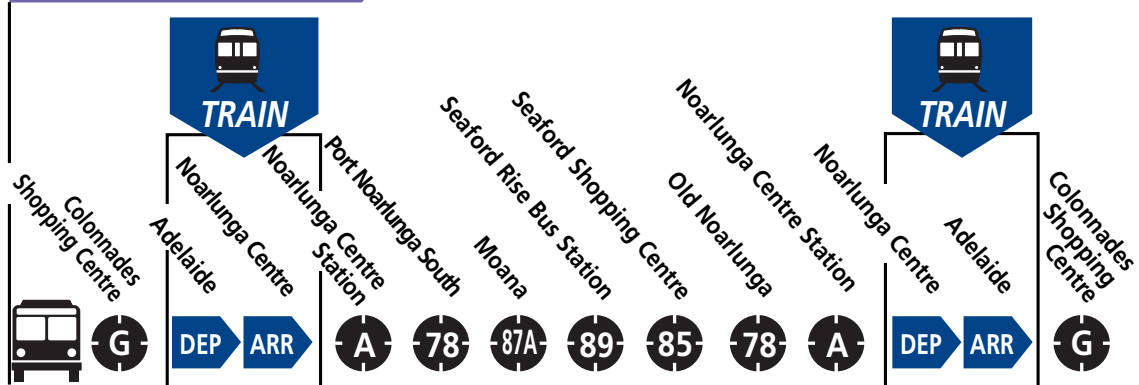

SATURDAY

SEAFORD CIRCUIT (ANTI-CLOCKWISE)

Bus No	A M SERVICE												
745A							6.27	6.32	6.37	6.47	6.53	7.38	
745A				7.00	7.10	7.20	7.27	7.32	7.37	7.47	7.53	8.38	
745		7.02	7.46	8.00	8.10	8.20	8.27	8.32	8.37	8.47	8.53	9.38	8.49
745	8.28	7.34	8.16	8.30	8.40	8.50	8.57	9.02	9.07	9.17	9.23	10.04	9.19
745	9.28	8.34	9.16	9.30	9.40	9.50	9.57	10.02	10.07	10.17	10.23	11.04	10.19
745	10.28	9.34	10.16	10.30	10.40	10.50	10.57	11.02	11.07	11.17	11.23	12.04	11.19
745	11.28	10.34	11.16	11.30	11.40	11.50	11.57	12.02	12.07	12.17	12.23	1.04	12.19
	P M SERVICE												
745	12.28	11.34	12.16	12.30	12.40	12.50	12.57	1.02	1.07	1.17	1.23	2.04	1.19
745	1.28	12.34	1.16	1.30	1.40	1.50	1.57	2.02	2.07	2.17	2.23	3.04	2.19
745	2.28	1.34	2.16	2.30	2.40	2.50	2.57	3.02	3.07	3.17	3.23	4.04	3.19
745	3.28	2.34	3.16	3.30	3.40	3.50	3.57	4.02	4.07	4.17	4.23	5.04	4.19
745	4.28	3.34	4.16	4.30	4.40	4.50	4.57	5.02	5.07	5.17	5.23	6.04	5.19
745A	5.04	4.02	4.46	5.06	5.15	5.24	5.31	5.35	5.40	5.50	5.53	6.38	
745A		5.02	5.46	6.02	6.12	6.22	6.29	6.34	6.39	6.49	6.53	7.38	
745C		6.02	6.46	6.51	7.01	7.11	7.18	7.23					

[Click here to download the Routemap for this timetable.](#)

[We will send you an SMS or email when your service changes! Register now!](#)