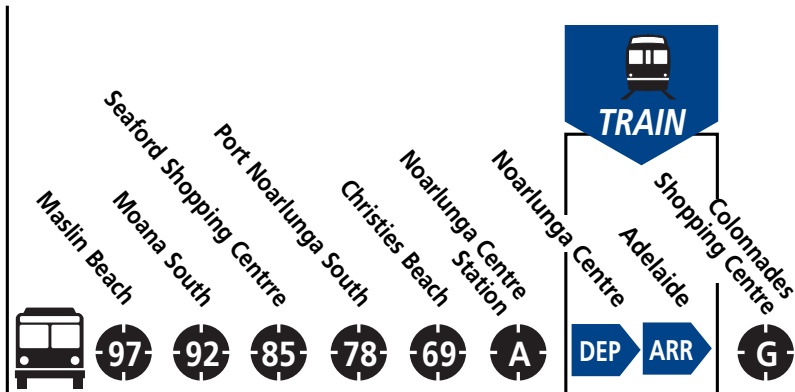

MONDAY TO FRIDAY

MASLIN BEACH

TO Colonnades Shopping Centre

Bus No	AM SERVICE									
741A	4.49	4.54	4.59	5.04	5.10	5.15	T	5.20	6.09	
741A	5.52	5.57	6.02	6.07	6.13	6.18	T	6.25	7.07	
741A	6.30	6.35	6.40	6.45	6.51	6.56	T	7.03	7.47	
741A	6.44	6.49	6.54	7.00	7.07	7.12	T	7.17	7.50	
741A	7.03	7.08	7.13	7.20	7.29	7.34	T	7.39	8.12	
741A	7.29	7.34	7.40	7.47	7.55	8.00	T	8.05	8.47	
741	8.01	8.07	8.14	8.21	8.30	8.35		8.45	9.26	8.37
741	8.42	8.47	8.52	8.59	9.07	9.12		9.15	9.57	9.14
741	9.11	9.16	9.21	9.28	9.36	9.41		9.45	10.25	9.43
741	9.43	9.48	9.53	9.58	10.05	10.10		10.15	10.55	10.12
741	10.13	10.18	10.23	10.28	10.35	10.40		10.45	11.25	10.42
741	10.43	10.48	10.53	10.58	11.05	11.10		11.15	11.55	11.12
741	11.13	11.18	11.23	11.28	11.35	11.40		11.45	12.25	11.42
741	11.43	11.48	11.53	11.58	12.05	12.10		12.15	12.55	12.12
	PM SERVICE									
741	12.13	12.18	12.23	12.28	12.35	12.40		12.45	1.25	12.42
741	12.43	12.48	12.53	12.58	1.05	1.10		1.15	1.55	1.12
741	1.13	1.18	1.23	1.28	1.35	1.40		1.45	2.25	1.42
741	1.43	1.48	1.53	1.58	2.05	2.10		2.15	2.55	2.12
741	2.13	2.18	2.23	2.28	2.35	2.40		2.45	3.25	2.42
741	2.43	2.48	2.53	2.58	3.05	3.10		3.15	4.00	3.12
741	3.12	3.17	3.22	3.27	3.35	3.41		3.45	4.25	3.43
741	3.42	3.47	3.52	3.57	4.04	4.09		4.14	4.54	4.11
741	4.29	4.34	4.40	4.46	4.53	4.58		5.04	5.45	5.00
741	4.48	4.53	4.59	5.05	5.12	5.17		5.22	6.09	5.19
741	5.20	5.25	5.31	5.37	5.44	5.49		6.10	6.56	5.51
741	5.57	6.02	6.08	6.14	6.21	6.26		6.30	7.20	6.28
741	6.30	6.35	6.39	6.44	6.50	6.55		7.00	7.45	6.57
741	6.56	7.01	7.05	7.10	7.16	7.21		7.25	8.12	7.23
742	7.25	7.29	7.33	7.38		7.46		7.56	8.38	7.48
742	8.25	8.29	8.33	8.38		8.46	T	8.56	9.38	
742	9.31	9.35	9.39	9.44		9.52	T	9.56	10.38	
742	10.25	10.29	10.33	10.38		10.46	T	10.56	11.38	
742	11.21	11.25	11.29	11.34		11.42	T			
	AM SERVICE									
742	12.21	12.25	12.29	12.34		12.42	T			

LEGEND

Bus does not service this stop.	Terminates

[Click here to download the Routemap for this timetable.](#)

We will send you an SMS or email when your service changes! Register now!