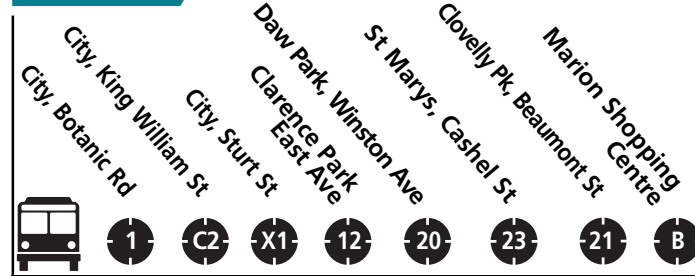

LEGEND

 Terminates	 Bus does not service this stop	 Bus departs from stop R1 North Tce
----------------	------------------------------------	--

[Click here to download the Routemap for this timetable.](#)

[We will send you an SMS or email when your service changes! Register now!](#)

MONDAY TO FRIDAY

CITY TO St Marys and Marion Shopping Centre

Bus No	PM SERVICE							
296	12.03	12.10	12.18	12.30	12.37	12.41	T	
297	12.18	12.25	12.33	12.45	12.52		12.55	1.08
296	12.33	12.40	12.48	1.00	1.07	1.11	T	
297	12.48	12.55	1.03	1.15	1.22		1.25	1.38
296	1.03	1.10	1.18	1.30	1.37	1.41	T	
297	1.18	1.25	1.33	1.45	1.52		1.55	2.08
296	1.33	1.40	1.48	2.00	2.07	2.11	T	
297	1.48	1.55	2.03	2.15	2.22		2.25	2.38
296	2.03	2.10	2.18	2.30	2.37	2.41	T	
297	2.18	2.25	2.33	2.45	2.52		2.55	3.08
296	2.33	2.40	2.48	3.00	3.07	3.11	T	
297	2.48	2.55	3.03	3.15	3.22		3.25	3.38
296	2.58	3.08	3.16	3.29	3.37	3.41	T	
297	3.10	3.20	3.28	3.41	3.49		3.52	4.05
296	3.20	3.30	3.38	3.53	4.01	4.06	T	
297	3.35	3.45	3.53	4.08	4.16		4.20	4.33
296	3.50	4.00	4.08	4.23	4.31	4.36	T	
297	4.05	4.15	4.23	4.38	4.46		4.50	5.03
296	4.20	4.30	4.38	4.53	5.01	5.06	T	
297	4.35	4.45	4.53	5.08	5.16		5.20	5.33
296	4.45	4.58	5.06	5.21	5.29	5.34	T	
296	4.55	5.08	5.16	5.31	5.39	5.44	T	
297	5.03	5.16	5.24	5.39	5.47		5.51	6.04
296	5.10	5.23	5.31	5.46	5.54	5.59	T	
296	5.18	5.31	5.39	5.54	6.02	6.07	T	
297	5.28	5.41	5.49	6.04	6.12		6.16	6.29
296	5.43	5.53	6.01	6.14	6.22	6.27	T	
297	5.58	6.08	6.16	6.29	6.37		6.40	6.53
296	6.13	6.23	6.31	6.44	6.52	6.57	T	
296	6.28	6.38	6.46	6.59	7.07	7.12	T	
297	6.43	6.50	6.56	7.07	7.13		7.16	7.27
296D	7.13	7.20	7.26	7.37	7.43	T		
297	7.45	7.50	7.56	8.07	8.13		8.16	8.27
296D	8.15	8.20	8.26	8.37	8.43	T		
297	8.45	8.50	8.56	9.07	9.13		9.16	9.27
296D	9.15	9.20	9.26	9.37	9.43	T		
297	9.45	9.50	9.56	10.07	10.13		10.16	10.27
296D	10.15	10.20	10.26	10.37	10.43	T		
297	11.15	11.20	11.26	11.37	11.43		11.46	11.57