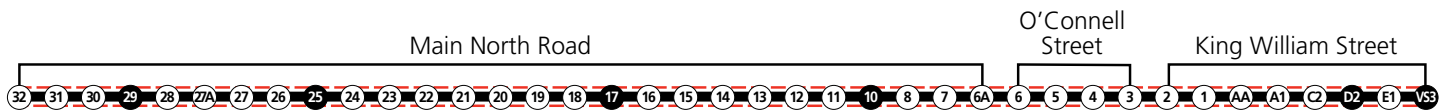

## Mawson Interchange → to City 222

Saturday, Sunday and public holidays		Morning - AM						Afternoon - PM										
		Saturday Only		Saturday, Sunday and public holidays														
Route Number »		222	222	222	222	222	222	222	222	222	222	222	222	222	222	222	222	222
Mawson Interchange	<b>34M</b>	6.38	7.38	8.38	9.38	10.38	11.38	<b>12.38</b>	<b>1.38</b>	<b>2.38</b>	<b>3.38</b>	<b>4.38</b>	<b>5.38</b>	<b>6.38</b>	<b>7.37</b>	<b>8.37</b>	<b>9.37</b>	<b>10.37</b>
 Main North Road	<b>29</b>	6.48	7.48	8.48	9.48	10.48	11.48	<b>12.48</b>	<b>1.48</b>	<b>2.48</b>	<b>3.48</b>	<b>4.48</b>	<b>5.48</b>	<b>6.48</b>	<b>7.47</b>	<b>8.47</b>	<b>9.47</b>	<b>10.47</b>
<b>TRANSFER AT STOP 29 TO BUS NUMBER</b>		228	228	228	228	228	228	228	228	228	228	228	228	228	228	228	228	228
City, King William Street	<b>D2</b>	7.16	8.16	9.16	10.16	11.16	<b>12.16</b>	<b>1.16</b>	<b>2.16</b>	<b>3.16</b>	<b>4.16</b>	<b>5.16</b>	<b>6.16</b>	<b>7.16</b>	<b>8.08</b>	<b>9.08</b>	<b>10.08</b>	<b>11.08</b>

**MAX 15 GO ZONE** **Gepps Cross → to City 222, 224 and 228 Go Zone**

Monday to Friday		Morning - AM																	
Route Number »		228	224	222	224	222	224	224	222	224	222	222	224	222	224	222	224	222	
Main North Road	<b>29</b>	6.12	6.20	6.35	6.43	6.55	7.08	7.17	7.25	7.35	7.43	7.50	7.57	8.04	8.12	8.22	8.27	8.40	8.55
Main North Road	<b>25</b>	6.16	6.24	6.39	6.47	6.59	7.12	7.21	7.29	7.39	7.47	7.54	8.01	8.08	8.16	8.26	8.31	8.44	8.59
Main North Road	<b>17</b>	6.23	6.31	6.46	6.54	7.06	7.19	7.31	7.39	7.49	7.57	8.04	8.11	8.18	8.26	8.36	8.41	8.53	9.08
Main North Road	<b>10</b>	6.28	6.36	6.51	6.59	7.11	7.24	7.36	7.44	7.54	8.02	8.09	8.16	8.23	8.31	8.41	8.46	8.58	9.13
City, King William Street	<b>D2</b>	6.38	6.46	7.01	7.09	7.21	7.36	7.51	7.59	8.09	8.17	8.24	8.31	8.38	8.46	8.56	9.01	9.13	9.28