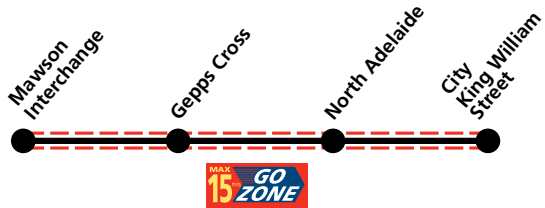

**MAIN NORTH ROAD**

**GO ZONE TIMETABLE**

**222 Mawson Interchange**

**PLEASE NOTE: This timetable can be enlarged for easier reading using the "zoom" tool in your PDF viewer.**

# Mawson Interchange → to City 222

Monday to Friday		Morning - AM														Afternoon - PM			
Route Number »		222	222	222	222	222	222	222	222	222	222	222	222	222	222	222	222	222	222
Mawson Interchange	<b>34M</b>	6.25	6.45	7.15	7.31	7.38	7.52	8.10	8.45	9.15	9.45	10.15	10.45	11.15	11.45	<b>12.15</b>	<b>12.45</b>	<b>1.15</b>	
 Main North Road	<b>29</b>	6.35	6.55	7.25	7.43	7.50	8.04	8.22	8.55	9.25	9.55	10.25	10.55	11.25	11.55	<b>12.25</b>	<b>12.55</b>	<b>1.25</b>	
Main North Road	<b>25</b>	6.39	6.59	7.29	7.47	7.54	8.08	8.26	8.59	9.29	9.59	10.29	10.59	11.29	11.59	<b>12.29</b>	<b>12.59</b>	<b>1.29</b>	
Main North Road	<b>17</b>	6.46	7.06	7.39	7.57	8.04	8.18	8.36	9.08	9.38	10.08	10.38	11.08	11.38	<b>12.08</b>	<b>12.38</b>	<b>1.08</b>	<b>1.38</b>	
Main North Road	<b>10</b>	6.51	7.11	7.44	8.02	8.09	8.23	8.41	9.13	9.43	10.13	10.43	11.13	11.43	<b>12.13</b>	<b>12.43</b>	<b>1.13</b>	<b>1.43</b>	
City, King William Street	<b>D2</b>	7.01	7.21	7.59	8.17	8.24	8.38	8.56	9.28	9.58	10.28	10.58	11.28	11.58	<b>12.28</b>	<b>12.58</b>	<b>1.28</b>	<b>1.58</b>	
City, Victoria Square	<b>VS3</b>	-	-	8.03	-	8.28	8.42	9.00	-	-	-	-	-	-	-	-	-	-	