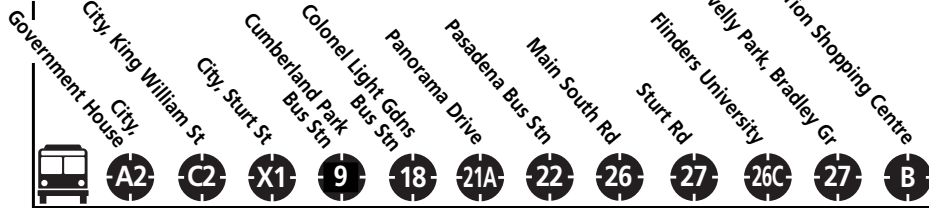

CITY TO Colonel Light Gardens, Panorama, Flinders University & Marion Shopping Centre

Bus No	PM SERVICE												
210	12.05	12.08	12.16	12.26	12.32	12.37	12.38	12.43		12.48			
218	12.15	12.18	12.26	12.36	12.42		12.44	12.49	Continues to Aberfoyle Hub				
213	12.25	12.28	12.36	12.46	12.52					1.02	1.10		
T219	12.27	12.30		12.43	12.48		12.50	Continues to Aberfoyle Hub					
210	12.35	12.38	12.46	12.56	1.02	1.07	1.08	1.13		1.18			
211	12.45	12.48	12.56	1.06	1.12								
213	12.55	12.58	1.06	1.16	1.22					1.32	1.40		
T219	12.57	1.00		1.13	1.18		1.20	Continues to Aberfoyle Hub					
210	1.05	1.08	1.16	1.26	1.32	1.37	1.38	1.43		1.48			
218	1.15	1.18	1.26	1.36	1.42		1.44	1.49	Continues to Aberfoyle Hub				
213	1.25	1.28	1.36	1.46	1.52					2.02	2.10		
T219	1.27	1.30		1.43	1.48		1.50	Continues to Aberfoyle Hub					
210	1.35	1.38	1.46	1.56	2.02	2.07	2.08	2.13		2.18			
211	1.45	1.48	1.56	2.06	2.12								
213	1.55	1.58	2.06	2.16	2.22					2.32	2.40		
T219	1.57	2.00		2.13	2.18		2.20	Continues to Aberfoyle Hub					
210	2.03	2.08	2.16	2.26	2.32	2.37	2.38	2.43		2.48			
218	2.13	2.18	2.26	2.36	2.42		2.44	2.49	Continues to Aberfoyle Hub				
213	2.23	2.28	2.36	2.46	2.52					3.02	3.12		
T219	2.25	2.30		2.43	2.48		2.50	Continues to Aberfoyle Hub					
210	2.33	2.38	2.46	2.56	3.02	3.07	3.08	3.13		3.18			
213	2.43	2.48	2.56	3.06	3.12					3.24	3.34		
T219	2.45	2.50		3.03	3.09		3.11	Continues to Aberfoyle Hub					
210	2.53	2.58	3.06	3.16	3.23	3.28	3.30	3.36		3.42			
213	3.03	3.08	3.16	3.26	3.33					3.44	3.55		
211	3.13	3.18	3.26	3.36	3.43								
T219	3.15	3.20		3.33	3.39		3.41	Continues to Aberfoyle Hub					
210	3.23	3.28	3.36	3.46	3.53	3.58	4.00	4.06		4.12			
213	3.33	3.38	3.46	3.56	4.03					4.14	4.25		
T217	3.40	3.45		3.58	4.04		4.06	Continues to Blackwood Station					
215	3.43	3.48	3.56	4.06	4.13		4.15			4.22		4.30	
T219	3.45	3.50		4.05	4.11		4.13	Continues to Aberfoyle Hub					
210	3.53	3.58	4.06	4.16	4.23	4.28	4.30	4.36		4.42			
213	4.03	4.08	4.16	4.27	4.34					4.45	4.56		
215	4.13	4.18	4.26	4.37	4.44		4.46			4.53		5.01	
T219	4.15	4.20		4.35	4.41		4.43	Continues to Aberfoyle Hub					
210	4.22	4.27	4.35	4.47	4.54	4.59	5.01	5.07		5.13			
213	4.32	4.37	4.45	4.57	5.04					5.15	5.26		
T219	4.35	4.40		4.55	5.01		5.03	Continues to Aberfoyle Hub					
T217	4.43	4.48		5.03	5.09		5.11	Continues to Blackwood Station					
215	4.42	4.47	4.55	5.07	5.14		5.16			5.23		5.31	
T219	4.50	4.55		5.10	5.16		5.18	Continues to Aberfoyle Hub					
210	4.52	4.57	5.05	5.17	5.24	5.29	5.31	5.37		5.43			