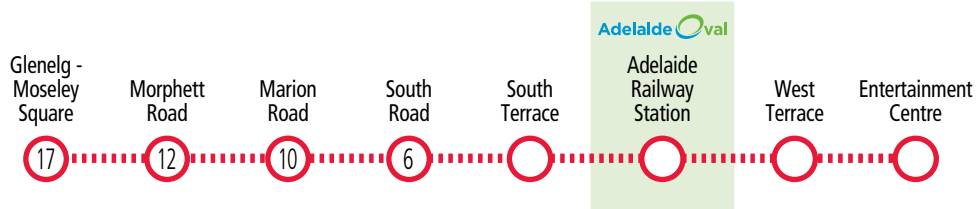

MAC FOOTY EXPRESS trams Glenelg to Adelaide Oval & Entertainment Centre

4.10pm GAME TIME (continued)								
PM	5.15	5.23	5.26	5.31	5.41	5.55	5.59	6.07
	5.30	5.38	5.41	5.46	5.56	6.10	6.14	6.22
	-	5.43	5.46	5.51	6.01	6.15	6.19	6.27
	-	5.48	5.51	5.56	6.06	6.20	6.24	6.32
	5.45	5.53	5.56	6.01	6.11	6.25	6.29	6.37
	-	5.58	6.01	6.06	6.16	6.30	6.34	6.42
	-	6.03	6.06	6.11	6.21	6.35	6.39	6.47
	6.00	6.08	6.11	6.16	6.26	6.40	6.44	6.52
	-	6.13	6.16	6.21	6.31	6.45	6.49	6.57
	-	6.18	6.21	6.26	6.36	6.50	6.54	7.02
	6.15	6.23	6.26	6.31	6.41	6.55	6.59	7.07
	-	6.28	6.31	6.36	6.46	7.00	7.04	7.12
	-	6.33	6.36	6.41	6.51	7.05	7.09	7.17
	6.30	6.38	6.41	6.46	6.56	7.10	7.14	7.22
	-	6.43	6.46	6.51	7.01	7.15	7.19	7.27
	-	6.48	6.51	6.56	7.06	7.20	7.24	7.32
	6.45	6.53	6.56	7.01	7.11	7.25	7.29	7.37
	7.00	7.08	7.11	7.16	7.26	7.40	7.44	7.52
	7.15	7.23	7.26	7.31	7.41	7.55	7.59	8.07
	7.30	7.38	7.41	7.46	7.56	8.10	8.14	8.22
	7.50	7.58	8.01	8.06	8.16	8.28	8.31	8.38
	8.10	8.18	8.21	8.26	8.36	8.48	8.51	8.58
	8.30	8.38	8.41	8.46	8.56	9.08	9.11	9.18
	8.50	8.58	9.01	9.06	9.16	9.28	9.31	9.38
	9.10	9.18	9.21	9.26	9.36	9.48	9.51	9.58
	9.30	9.38	9.41	9.46	9.56	10.08	10.11	10.18
	9.50	9.58	10.01	10.06	10.16	10.28	10.31	10.38
	10.10	10.18	10.21	10.26	10.36	10.48	10.51	10.58
	10.30	10.38	10.41	10.46	10.56	11.08	11.11	11.18
	10.50	10.58	11.01	11.06	11.16	11.28	11.31	11.38
	11.10	11.18	11.21	11.26	11.36	11.48	11.51	11.58
	11.30	11.38	11.41	11.46	11.56	12.08	12.11	12.18