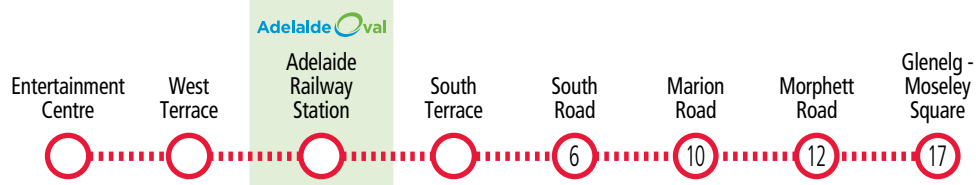

! After the game trams will be operating every 5 minutes for 1 hour, then every 15 or 20 minutes.

MAC FOOTY EXPRESS trams Entertainment Centre to Adelaide Oval & Glenelg

4.10pm GAME TIME (continued)

	Entertainment Centre	West Terrace	Adelaide Railway Station	South Terrace	South Road	Marion Road	Morphett Road	Glenelg - Moseley Square
PM	4.20	4.27	4.31	4.46	-	-	-	-
	4.30	4.37	4.41	4.56	5.06	5.10	5.14	5.22
	4.45	4.52	4.56	5.11	5.21	5.25	5.29	5.37
	5.00	5.07	5.11	5.26	5.36	5.40	5.44	5.52
	5.15	5.22	5.26	5.41	5.51	5.55	5.59	6.07
	5.30	5.37	5.41	5.56	6.06	6.10	6.14	6.22
	5.45	5.52	5.56	6.11	6.21	6.25	6.29	6.37
	6.00	6.07	6.11	6.26	6.36	6.40	6.44	6.52
	6.15	6.22	6.26	6.41	6.51	6.55	6.59	7.07
	6.30	6.37	6.41	6.56	7.06	7.10	7.14	7.22
	6.35	6.42	6.46	7.01	7.11	7.15	7.19	7.27
	6.40	6.47	6.51	7.06	7.16	7.20	7.24	7.32
	6.45	6.52	6.56	7.11	7.21	7.25	7.29	7.37
	6.50	6.57	7.01	7.16	7.26	7.30	7.34	7.42
	6.55	7.02	7.06	7.21	7.31	7.35	7.39	7.47
	7.00	7.07	7.11	7.26	7.36	7.40	7.44	7.52
	7.05	7.12	7.16	7.31	7.41	7.45	7.49	7.57
	7.10	7.17	7.21	7.36	7.46	7.50	7.54	8.02
	7.15	7.22	7.26	7.41	7.51	7.55	7.59	8.07
	7.20	7.27	7.31	7.46	7.56	8.00	8.04	8.12
7.25	7.32	7.36	7.51	8.01	8.05	8.09	8.17	
7.30	7.37	7.41	7.56	8.06	8.10	8.14	8.22	
7.35	7.42	7.46	8.01	8.11	8.15	8.19	8.27	
7.40	7.47	7.51	8.06	8.16	8.20	8.24	8.32	
7.45	7.52	7.56	8.11	8.21	8.25	8.29	8.37	
8.00	8.07	8.11	8.26	8.36	8.40	8.44	8.52	
8.15	8.22	8.26	8.41	8.51	8.55	8.59	9.07	
8.30	8.37	8.41	8.56	9.06	9.10	9.14	9.22	
8.50	8.57	9.01	9.12	9.22	9.27	9.30	9.38	
9.10	9.17	9.21	9.32	9.42	9.47	9.50	9.58	
9.30	9.37	9.41	9.52	10.02	10.07	10.10	10.18	
9.50	9.57	10.01	10.12	10.22	10.27	10.30	10.38	
10.10	10.17	10.21	10.32	10.42	10.47	10.50	10.58	
10.30	10.37	10.41	10.52	11.02	11.07	11.10	11.18	
10.50	10.57	11.01	11.12	11.22	11.27	11.30	11.38	
11.10	11.17	11.21	11.32	11.42	11.47	11.50	11.58	
11.30	11.37	11.41	11.52	12.02	12.07	12.10	12.18	
11.50	11.57	12.01	12.12	12.22	12.27	12.30	12.38	
AM	12.10	12.17	12.21	12.32	12.42	12.47	12.50	12.58
	12.30	12.37	12.41	12.52	1.02	1.07	1.10	1.18