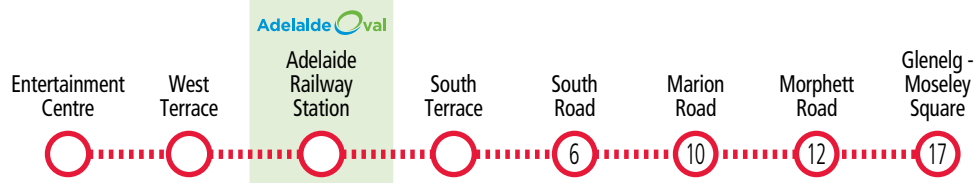

MAC FOOTY EXPRESS trams Entertainment Centre to Adelaide Oval & Glenelg

4.05pm GAME TIME								
	Entertainment Centre	West Terrace	Adelaide Railway Station	South Terrace	South Road	Marion Road	Morphett Road	Glenelg - Moseley Square
AM	-	-	-	-	-	-	6.11*	6.18
	-	-	-	-	-	-	6.31*	6.38
	-	-	-	-	-	-	6.51*	6.58
	-	-	-	-	-	-	7.11*	7.18
	-	-	-	-	-	-	7.31*	7.38
	-	-	-	-	-	-	7.51*	7.58
	7.20	7.27	7.31	7.42	7.52	7.57	8.00	8.08
	-	-	-	-	-	-	8.18*	8.25
	7.40	7.47	7.51	8.03	8.13	8.18	8.21	8.30
	8.00	8.07	8.11	8.22	8.32	8.37	8.40	8.48
	8.20	8.27	8.31	8.42	8.52	8.57	9.00	9.08
	-	-	-	-	-	-	9.18*	9.25
	8.40	8.47	8.51	9.03	9.13	9.18	9.21	9.30
	9.00	9.07	9.11	9.22	9.32	9.37	9.40	9.48
	9.15	9.22	9.26	9.41	9.51	9.55	9.59	10.07
	-	-	-	-	-	-	10.01*	10.08
	9.30	9.37	9.41	9.56	10.06	10.10	10.14	10.22
	9.45	9.52	9.56	10.11	10.21	10.25	10.29	10.37
-	-	-	-	-	-	10.31*	10.38	
10.00	10.07	10.11	10.26	10.36	10.40	10.44	10.52	
10.15	10.22	10.26	10.41	10.51	10.55	10.59	11.07	
-	-	-	-	-	-	11.01*	11.08	
10.30	10.37	10.41	10.56	11.06	11.10	11.14	11.22	
10.45	10.52	10.56	11.11	11.21	11.25	11.29	11.37	
-	-	-	-	-	-	11.31*	11.38	
11.00	11.07	11.11	11.26	11.36	11.40	11.44	11.52	
11.10	11.17	11.21	11.36	11.46	11.50	11.54	12.02	
11.20	11.27	11.31	11.46	11.56	12.00	12.04	12.12	
11.30	11.37	11.41	11.56	12.06	12.10	12.14	12.22	
11.40	11.47	11.51	12.06	12.16	12.20	12.24	12.32	
11.50	11.57	12.01	12.16	12.26	12.30	12.34	12.42	
PM	12.00	12.07	12.11	12.26	12.36	12.40	12.44	12.52
	12.10	12.17	12.21	12.36	12.46	12.50	12.54	1.02
	12.20	12.27	12.31	12.46	12.56	1.00	1.04	1.12
	12.30	12.37	12.41	12.56	1.06	1.10	1.14	1.22
	12.40	12.47	12.51	1.06	1.16	1.20	1.24	1.32
	12.50	12.57	1.01	1.16	1.26	1.30	1.34	1.42
	1.00	1.07	1.11	1.26	1.36	1.40	1.44	1.52
	1.10	1.17	1.21	1.36	1.46	1.50	1.54	2.02
	1.20	1.27	1.31	1.46	1.56	2.00	2.04	2.12
	1.30	1.37	1.41	1.56	2.06	2.10	2.14	2.22
	1.40	1.47	1.51	2.06	2.16	2.20	2.24	2.32
	1.50	1.57	2.01	2.16	2.26	2.30	2.34	2.42
	2.00	2.07	2.11	2.26	2.36	2.40	2.44	2.52
	2.10	2.17	2.21	2.36	2.46	2.50	2.54	3.02
	2.20	2.27	2.31	2.46	2.56	3.00	3.04	3.12
	2.30	2.37	2.41	2.56	3.06	3.10	3.14	3.22
	2.40	2.47	2.51	3.06	3.16	3.20	3.24	3.32
	2.50	2.57	3.01	3.16	3.26	3.30	3.34	3.42
3.00	3.07	3.11	3.26	3.36	3.40	3.44	3.52	
3.05	3.12	3.16	3.31	-	-	-	-	
3.10	3.17	3.21	3.36	3.46	3.50	3.54	4.02	
3.15	3.22	3.26	3.41	-	-	-	-	
3.20	3.27	3.31	3.46	3.56	4.00	4.04	4.12	
3.25	3.32	3.36	3.51	-	-	-	-	
3.30	3.37	3.41	3.56	4.06	4.10	4.14	4.22	
3.35	3.42	3.46	4.01	-	-	-	-	

10 minute frequency to get you to the game!

5 minute frequency to get you to the game!

! * Tram departs stop 13 Glengowrie at the time shown.   ! Last **MAC FOOTY EXPRESS** trams depart approximately 1 hour after final siren.   ! After the game trams will be operating every 5 minutes for 1 hour, then every 15 or 20 minutes.