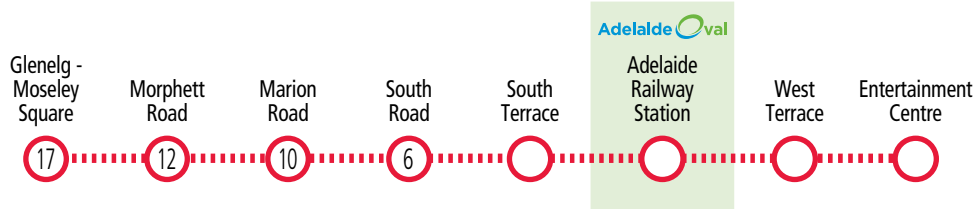

# MAC FOOTY EXPRESS trams Glenelg to Adelaide Oval & Entertainment Centre

4.05pm GAME TIME (continued)								
PM	4.00	4.08	4.11	4.16	4.26	4.40	4.44	4.52
	4.10	4.18	4.21	4.26	4.36	4.50	4.54	5.02
	4.20	4.28	4.31	4.36	4.46	5.00	5.04	5.12
	4.30	4.38	4.41	4.46	4.56	5.10	5.14	5.22
	4.45	4.53	4.56	5.01	5.11	5.25	5.29	5.37
	5.00	5.08	5.11	5.16	5.26	5.40	5.44	5.52
	5.15	5.23	5.26	5.31	5.41	5.55	5.59	6.07
	5.30	5.38	5.41	5.46	5.56	6.10	6.14	6.22
	-	5.43	5.46	5.51	6.01	6.15	6.19	6.27
	5.44	-	-	-	6.06	6.20	6.24	6.32
	5.45	5.53	5.56	6.01	6.11	6.25	6.29	6.37
	-	5.58	6.01	6.06	6.16	6.30	6.34	6.42
	-	6.03	6.06	6.11	6.21	6.35	6.39	6.47
	6.00	6.08	6.11	6.16	6.26	6.40	6.44	6.52
	-	6.13	6.16	6.21	6.31	6.45	6.49	6.57
	6.14	-	-	-	6.36	6.50	6.54	7.02
	6.15	6.23	6.26	6.31	6.41	6.55	6.59	7.07
	-	6.28	6.31	6.36	6.46	7.00	7.04	7.12
	-	6.33	6.36	6.41	6.51	7.05	7.09	7.17
	6.30	6.38	6.41	6.46	6.56	7.10	7.14	7.22
	-	6.43	6.46	6.51	7.01	7.15	7.19	7.27
	-	6.48	6.51	6.56	7.06	7.20	7.24	7.32
	6.45	6.53	6.56	7.01	7.11	7.25	7.29	7.37
	7.00	7.08	7.11	7.16	7.26	7.40	7.44	7.52
	7.15	7.23	7.26	7.31	7.41	7.55	7.59	8.07
	7.30	7.38	7.41	7.46	7.56	8.10	8.14	8.22
	7.50	7.58	8.01	8.06	8.16	8.28	8.31	8.38
	8.10	8.18	8.21	8.26	8.36	8.48	8.51	8.58
	8.30	8.38	8.41	8.46	8.56	9.08	9.11	9.18
	8.50	8.58	9.01	9.06	9.16	9.28	9.31	9.38
	9.10	9.18	9.21	9.26	9.36	9.48	9.51	9.58
	9.30	9.38	9.41	9.46	9.56	10.08	10.11	10.18
	9.50	9.58	10.01	10.06	10.16	10.28	10.31	10.38
	10.10	10.18	10.21	10.26	10.36	10.48	10.51	10.58
	10.30	10.38	10.41	10.46	10.56	11.08	11.11	11.18
	10.50	10.58	11.01	11.06	11.16	11.28	11.31	11.38
	11.10	11.18	11.21	11.26	11.36	11.48	11.51	11.58
	11.30	11.38	11.41	11.46	11.56	12.08	12.11	12.18

5 minute frequency to get you to the game!

- ⚠ Last **MAC FOOTY EXPRESS** trams depart approximately 1 hour after final siren.
- 🕒 After the game trams will be operating every 5 minutes for 1 hour, then every 15 or 20 minutes.