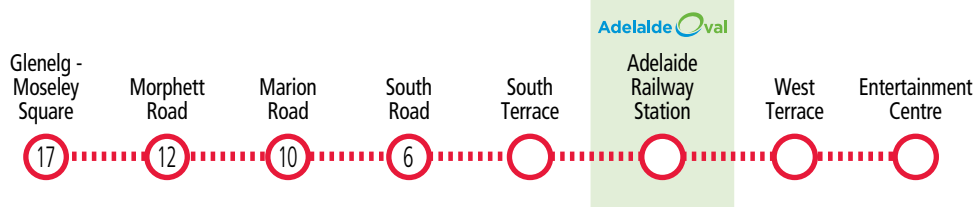

MAC FOOTY EXPRESS trams Glenelg to Adelaide Oval & Entertainment Centre

4.05pm GAME TIME								
AM	6.20	6.28	6.31	6.36	6.46	6.58	7.01	7.08
	6.40	6.48	6.51	6.56	7.06	7.18	7.21	7.28
	7.00	7.08	7.11	7.16	7.26	7.38	7.41	7.48
	7.20	7.28	7.31	7.36	7.46	7.58	8.01	8.08
	7.40	7.48	7.51	7.56	8.06	8.18	8.21	8.28
	8.00	8.08	8.11	8.16	8.26	8.38	8.41	8.48
	8.15	8.23	8.26	8.31	8.41	8.55	8.59	9.07
	8.30	8.38	8.41	8.46	8.56	9.10	9.14	9.22
	8.45	8.53	8.56	9.01	9.11	9.25	9.29	9.37
	9.00	9.08	9.11	9.16	9.26	9.40	9.44	9.52
	9.15	9.23	9.26	9.31	9.41	9.55	9.59	10.07
	9.30	9.38	9.41	9.46	9.56	10.10	10.14	10.22
	9.45	9.53	9.56	10.01	10.11	10.25	10.29	10.37
	10.00	10.08	10.11	10.16	10.26	10.40	10.44	10.52
	10.10	10.18	10.21	10.26	10.36	10.50	10.54	11.02
	10.20	10.28	10.31	10.36	10.46	11.00	11.04	11.12
	10.30	10.38	10.41	10.46	10.56	11.10	11.14	11.22
	10.40	10.48	10.51	10.56	11.06	11.20	11.24	11.32
	10.50	10.58	11.01	11.06	11.16	11.30	11.34	11.42
11.00	11.08	11.11	11.16	11.26	11.40	11.44	11.52	
11.10	11.18	11.21	11.26	11.36	11.50	11.54	12.02	
11.20	11.28	11.31	11.36	11.46	12.00	12.04	12.12	
11.30	11.38	11.41	11.46	11.56	12.10	12.14	12.22	
11.40	11.48	11.51	11.56	12.06	12.20	12.24	12.32	
11.50	11.58	12.01	12.06	12.16	12.30	12.34	12.42	
PM	12.00	12.08	12.11	12.16	12.26	12.40	12.44	12.52
	12.10	12.18	12.21	12.26	12.36	12.50	12.54	1.02
	12.20	12.28	12.31	12.36	12.46	1.00	1.04	1.12
	12.30	12.38	12.41	12.46	12.56	1.10	1.14	1.22
	12.40	12.48	12.51	12.56	1.06	1.20	1.24	1.32
	12.50	12.58	1.01	1.06	1.16	1.30	1.34	1.42
	1.00	1.08	1.11	1.16	1.26	1.40	1.44	1.52
	1.10	1.18	1.21	1.26	1.36	1.50	1.54	2.02
	1.20	1.28	1.31	1.36	1.46	2.00	2.04	2.12
	1.30	1.38	1.41	1.46	1.56	2.10	2.14	2.22
	1.40	1.48	1.51	1.56	2.06	2.20	2.24	2.32
	1.50	1.58	2.01	2.06	2.16	2.30	2.34	2.42
	2.00	2.08	2.11	2.16	2.26	2.40	2.44	2.52
	2.05	2.13	2.16	2.21	2.31	2.45	2.49	2.57
	2.10	2.18	2.21	2.26	2.36	2.50	2.54	3.02
	2.15	2.23	2.26	2.31	2.41	2.55	2.59	3.07
	2.20	2.28	2.31	2.36	2.46	3.00	3.04	3.12
	2.25	2.33	2.36	2.41	2.51	3.05	3.09	3.17
	2.30	2.38	2.41	2.46	2.56	3.10	3.14	3.22
	2.35	2.43	2.46	2.51	3.01	3.15	3.19	3.27
	2.40	2.48	2.51	2.56	3.06	3.20	3.24	3.32
2.45	2.53	2.56	3.01	3.11	3.25	3.29	3.37	
2.50	2.58	3.01	3.06	3.16	3.30	3.34	3.42	
2.55	3.03	3.06	3.11	3.21	3.35	3.39	3.47	
3.00	3.08	3.11	3.16	3.26	3.40	3.44	3.52	
3.05	3.13	3.16	3.21	3.31	3.45	3.49	3.57	
3.10	3.18	3.21	3.26	3.36	3.50	3.54	4.02	
-	-	-	-	3.41	3.55	3.59	4.07	
3.20	3.28	3.31	3.36	3.46	4.00	4.04	4.12	
3.30	3.38	3.41	3.46	3.56	4.10	4.14	4.22	
3.40	3.48	3.51	3.56	4.06	4.20	4.24	4.32	
3.50	3.58	4.01	4.06	4.16	4.30	4.34	4.42	

10 minute frequency to get you to the game!

5 minute frequency to get you to the game!

⚠ Last **MAC FOOTY EXPRESS** trams depart approximately 1 hour after final siren.
🚊 After the game trams will be operating every 5 minutes for 1 hour, then every 15 or 20 minutes.