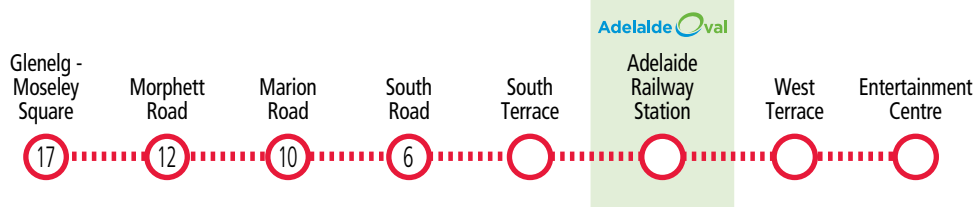

MAC FOOTY EXPRESS trams Glenelg to Adelaide Oval & Entertainment Centre

7.10pm GAME TIME								
	Glenelg - Moseley Square	Morphett Road	Marion Road	South Road	South Terrace	Adelaide Railway Station	West Terrace	Entertainment Centre
AM	6.20	6.28	6.31	6.36	6.46	6.58	7.01	7.08
	6.40	6.48	6.51	6.56	7.06	7.18	7.21	7.28
	7.00	7.08	7.11	7.16	7.26	7.38	7.41	7.48
	7.20	7.28	7.31	7.36	7.46	7.58	8.01	8.08
	7.40	7.48	7.51	7.56	8.06	8.18	8.21	8.28
	8.00	8.08	8.11	8.16	8.26	8.38	8.41	8.48
	8.15	8.23	8.26	8.31	8.41	8.55	8.59	9.07
	8.30	8.38	8.41	8.46	8.56	9.10	9.14	9.22
	8.45	8.53	8.56	9.01	9.11	9.25	9.29	9.37
	9.00	9.08	9.11	9.16	9.26	9.40	9.44	9.52
	9.15	9.23	9.26	9.31	9.41	9.55	9.59	10.07
	9.30	9.38	9.41	9.46	9.56	10.10	10.14	10.22
	9.45	9.53	9.56	10.01	10.11	10.25	10.29	10.37
	10.00	10.08	10.11	10.16	10.26	10.40	10.44	10.52
	10.10	10.18	10.21	10.26	10.36	10.50	10.54	11.02
	10.20	10.28	10.31	10.36	10.46	11.00	11.04	11.12
	10.30	10.38	10.41	10.46	10.56	11.10	11.14	11.22
	10.40	10.48	10.51	10.56	11.06	11.20	11.24	11.32
10.50	10.58	11.01	11.06	11.16	11.30	11.34	11.42	
11.00	11.08	11.11	11.16	11.26	11.40	11.44	11.52	
11.10	11.18	11.21	11.26	11.36	11.50	11.54	12.02	
11.20	11.28	11.31	11.36	11.46	12.00	12.04	12.12	
11.30	11.38	11.41	11.46	11.56	12.10	12.14	12.22	
11.40	11.48	11.51	11.56	12.06	12.20	12.24	12.32	
11.50	11.58	12.01	12.06	12.16	12.30	12.34	12.42	
PM	12.00	12.08	12.11	12.16	12.26	12.40	12.44	12.52
	12.10	12.18	12.21	12.26	12.36	12.50	12.54	1.02
	12.20	12.28	12.31	12.36	12.46	1.00	1.04	1.12
	12.30	12.38	12.41	12.46	12.56	1.10	1.14	1.22
	12.40	12.48	12.51	12.56	1.06	1.20	1.24	1.32
	12.50	12.58	1.01	1.06	1.16	1.30	1.34	1.42
	1.00	1.08	1.11	1.16	1.26	1.40	1.44	1.52
	1.10	1.18	1.21	1.26	1.36	1.50	1.54	2.02
	1.20	1.28	1.31	1.36	1.46	2.00	2.04	2.12
	1.30	1.38	1.41	1.46	1.56	2.10	2.14	2.22
	1.40	1.48	1.51	1.56	2.06	2.20	2.24	2.32
	1.50	1.58	2.01	2.06	2.16	2.30	2.34	2.42
	2.00	2.08	2.11	2.16	2.26	2.40	2.44	2.52
	2.10	2.18	2.21	2.26	2.36	2.50	2.54	3.02
	2.20	2.28	2.31	2.36	2.46	3.00	3.04	3.12
	2.30	2.38	2.41	2.46	2.56	3.10	3.14	3.22
	2.40	2.48	2.51	2.56	3.06	3.20	3.24	3.32
	2.50	2.58	3.01	3.06	3.16	3.30	3.34	3.42
3.00	3.08	3.11	3.16	3.26	3.40	3.44	3.52	
3.10	3.18	3.21	3.26	3.36	3.50	3.54	4.02	
3.20	3.28	3.31	3.36	3.46	4.00	4.04	4.12	
3.30	3.38	3.41	3.46	3.56	4.10	4.14	4.22	
3.40	3.48	3.51	3.56	4.06	4.20	4.24	4.32	
3.50	3.58	4.01	4.06	4.16	4.30	4.34	4.42	
4.00	4.08	4.11	4.16	4.26	4.40	4.44	4.52	
4.10	4.18	4.21	4.26	4.36	4.50	4.54	5.02	
4.20	4.28	4.31	4.36	4.46	5.00	5.04	5.12	
4.30	4.38	4.41	4.46	4.56	5.10	5.14	5.22	
4.40	4.48	4.51	4.56	5.06	5.20	5.24	5.32	
4.50	4.58	5.01	5.06	5.16	5.30	5.34	5.42	

10 minute frequency to get you to the game!

- ⚠ Last **MAC FOOTY EXPRESS** trams depart approximately 1 hour after final siren.
- 🕒 After the game trams will be operating every 5 minutes for 1 hour, then every 15 or 20 minutes.