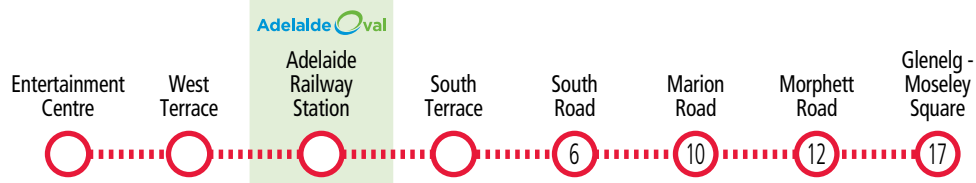

MAC FOOTY EXPRESS trams Entertainment Centre to Adelaide Oval & Glenelg

4.05pm GAME TIME								
	Entertainment Centre	West Terrace	Adelaide Railway Station	South Terrace	South Road	Marion Road	Morphett Road	Glenelg - Moseley Square
AM	-	-	-	-	-	-	6.11*	6.18
	-	-	-	-	-	-	6.31*	6.38
	-	-	-	-	-	-	6.51*	6.58
	-	-	-	-	-	-	7.11*	7.18
	-	-	-	-	-	-	7.31*	7.38
	-	-	-	-	-	-	7.51*	7.58
	7.20	7.27	7.31	7.42	7.52	7.57	8.00	8.08
	-	-	-	-	-	-	8.18*	8.25
	7.40	7.47	7.51	8.03	8.13	8.18	8.21	8.30
	8.00	8.07	8.11	8.22	8.32	8.37	8.40	8.48
	8.20	8.27	8.31	8.42	8.52	8.57	9.00	9.08
	-	-	-	-	-	-	9.18*	9.25
	8.40	8.47	8.51	9.03	9.13	9.18	9.21	9.30
	9.00	9.07	9.11	9.22	9.32	9.37	9.40	9.48
	9.15	9.22	9.26	9.41	9.51	9.55	9.59	10.07
	-	-	-	-	-	-	10.01*	10.08
	9.30	9.37	9.41	9.56	10.06	10.10	10.14	10.22
	9.45	9.52	9.56	10.11	10.21	10.25	10.29	10.37
-	-	-	-	-	-	10.31*	10.38	
10.00	10.07	10.11	10.26	10.36	10.40	10.44	10.52	
10.15	10.22	10.26	10.41	10.51	10.55	10.59	11.07	
-	-	-	-	-	-	11.01*	11.08	
10.30	10.37	10.41	10.56	11.06	11.10	11.14	11.22	
10.45	10.52	10.56	11.11	11.21	11.25	11.29	11.37	
-	-	-	-	-	-	11.31*	11.38	
11.00	11.07	11.11	11.26	11.36	11.40	11.44	11.52	
11.10	11.17	11.21	11.36	11.46	11.50	11.54	12.02	
11.20	11.27	11.31	11.46	11.56	12.00	12.04	12.12	
11.30	11.37	11.41	11.56	12.06	12.10	12.14	12.22	
11.40	11.47	11.51	12.06	12.16	12.20	12.24	12.32	
11.50	11.57	12.01	12.16	12.26	12.30	12.34	12.42	
PM	12.00	12.07	12.11	12.26	12.36	12.40	12.44	12.52
	12.10	12.17	12.21	12.36	12.46	12.50	12.54	1.02
	12.20	12.27	12.31	12.46	12.56	1.00	1.04	1.12
	12.30	12.37	12.41	12.56	1.06	1.10	1.14	1.22
	12.40	12.47	12.51	1.06	1.16	1.20	1.24	1.32
	12.50	12.57	1.01	1.16	1.26	1.30	1.34	1.42
	1.00	1.07	1.11	1.26	1.36	1.40	1.44	1.52
	1.10	1.17	1.21	1.36	1.46	1.50	1.54	2.02
	1.20	1.27	1.31	1.46	1.56	2.00	2.04	2.12
	1.30	1.37	1.41	1.56	2.06	2.10	2.14	2.22
	1.40	1.47	1.51	2.06	2.16	2.20	2.24	2.32
	1.50	1.57	2.01	2.16	2.26	2.30	2.34	2.42
	2.00	2.07	2.11	2.26	2.36	2.40	2.44	2.52
	2.10	2.17	2.21	2.36	2.46	2.50	2.54	3.02
	2.20	2.27	2.31	2.46	2.56	3.00	3.04	3.12
	2.30	2.37	2.41	2.56	3.06	3.10	3.14	3.22
	2.40	2.47	2.51	3.06	3.16	3.20	3.24	3.32
	2.50	2.57	3.01	3.16	3.26	3.30	3.34	3.42
3.00	3.07	3.11	3.26	3.36	3.40	3.44	3.52	
3.05	3.12	3.16	3.31	-	-	-	-	
3.10	3.17	3.21	3.36	3.46	3.50	3.54	4.02	
3.15	3.22	3.26	3.41	-	-	-	-	
3.20	3.27	3.31	3.46	3.56	4.00	4.04	4.12	
3.25	3.32	3.36	3.51	-	-	-	-	
3.30	3.37	3.41	3.56	4.06	4.10	4.14	4.22	
3.35	3.42	3.46	4.01	-	-	-	-	

10 minute frequency to get you to the game!

5 minute frequency to get you to the game!

! * Tram departs stop 13 Glengowrie at the time shown.   ! Last MAC FOOTY EXPRESS trams depart approximately 1 hour after final siren.   ! After the game trams will be operating every 5 minutes for 1 hour, then every 15 or 20 minutes.