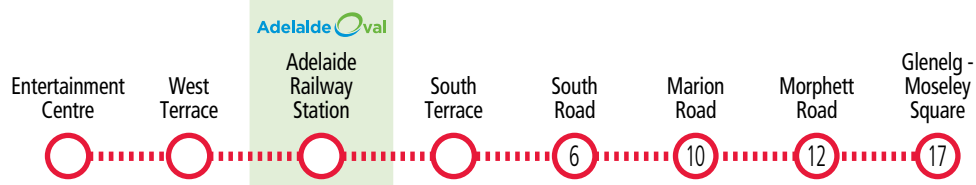

MAC FOOTY EXPRESS trams Entertainment Centre to Adelaide Oval & Glenelg

1.40pm GAME TIME								
	Entertainment Centre	West Terrace	Adelaide Railway Station	South Terrace	South Road	Marion Road	Morphett Road	Glenelg - Moseley Square
AM	-	-	-	-	-	-	6.11*	6.18
	-	-	-	-	-	-	6.31*	6.38
	-	-	-	-	-	-	6.51*	6.58
	-	-	-	-	-	-	7.11*	7.18
	-	-	-	-	-	-	7.31*	7.38
	-	-	-	-	-	-	7.51*	7.58
	7.20	7.27	7.31	7.42	7.52	7.57	8.00	8.08
	-	-	-	-	-	-	8.18*	8.25
	7.40	7.47	7.51	8.03	8.13	8.18	8.21	8.30
	8.00	8.07	8.11	8.22	8.32	8.37	8.40	8.48
	8.20	8.27	8.31	8.42	8.52	8.57	9.00	9.08
	-	-	-	-	-	-	10.01*	10.08
	8.40	8.47	8.51	9.03	9.13	9.18	9.21	9.30
	9.00	9.07	9.11	9.24	9.34	9.38	9.42	9.50
	9.15	9.22	9.26	9.41	9.51	9.55	9.59	10.07
	-	-	-	-	-	-	10.01*	10.08
	9.30	9.37	9.41	9.56	10.06	10.10	10.14	10.22
	9.45	9.52	9.56	10.11	10.21	10.25	10.29	10.37
	-	-	-	-	-	-	10.31*	10.38
	10.00	10.07	10.11	10.26	10.36	10.40	10.44	10.52
10.15	10.22	10.26	10.41	10.51	10.55	10.59	11.07	
-	-	-	-	-	-	11.01*	11.08	
10.30	10.37	10.41	10.56	11.06	11.10	11.14	11.22	
10.40	10.47	10.51	11.06	11.16	11.20	11.24	11.32	
-	-	-	-	-	-	11.31*	11.38	
10.50	10.57	11.01	11.16	11.26	11.30	11.34	11.42	
11.00	11.07	11.11	11.26	11.36	11.40	11.44	11.52	
11.10	11.17	11.21	11.36	11.46	11.50	11.54	12.02	
11.20	11.27	11.31	11.46	11.56	12.00	12.04	12.12	
11.30	11.37	11.41	11.56	12.06	12.10	12.14	12.22	
11.40	11.47	11.51	12.06	12.16	12.20	12.24	12.32	
11.50	11.57	12.01	12.16	12.26	12.30	12.34	12.42	
PM	12.00	12.07	12.11	12.26	12.36	12.40	12.44	12.52
	12.10	12.17	12.21	12.36	12.46	12.50	12.54	1.02
	12.20	12.27	12.31	12.46	12.56	1.00	1.04	1.12
	12.30	12.37	12.41	12.56	1.06	1.10	1.14	1.22
	12.35	12.42	12.46	1.01	-	-	-	-
	12.40	12.47	12.51	1.06	1.16	1.20	1.24	1.32
	12.45	12.52	12.56	1.11	-	-	-	-
	12.50	12.57	1.01	1.16	1.26	1.30	1.34	1.42
	12.55	1.02	1.06	1.21	-	-	-	-
	1.00	1.07	1.11	1.26	1.36	1.40	1.44	1.52
	1.05	1.12	1.16	1.31	-	-	-	-
	1.10	1.17	1.21	1.36	1.46	1.50	1.54	2.02
	1.15	1.22	1.26	1.41	-	-	-	-
	1.20	1.27	1.31	1.46	1.56	2.00	2.04	2.12
	1.25	1.32	1.36	1.51	-	-	-	-
	1.30	1.37	1.41	1.56	2.06	2.10	2.14	2.22
	1.35	1.42	1.46	2.01	-	-	-	-
	1.40	1.47	1.51	2.06	2.16	2.20	2.24	2.32
	1.45	1.52	1.56	2.11	-	-	-	-
	1.50	1.57	2.01	2.16	2.26	2.30	2.34	2.42
2.00	2.07	2.11	2.26	2.36	2.40	2.44	2.52	
2.10	2.17	2.21	2.36	2.46	2.50	2.54	3.02	
2.20	2.27	2.31	2.46	2.56	3.00	3.04	3.12	
2.30	2.37	2.41	2.56	3.06	3.10	3.14	3.22	
2.40	2.47	2.51	3.06	3.16	3.20	3.24	3.32	

10 minute frequency to get you to the game!

5 minute frequency to get you to the game!

! * Tram departs stop 13 Glengowrie at the time shown.

! Last **MAC FOOTY EXPRESS** trams depart approximately 1 hour after final siren.

! After the game trams will be operating every 5 minutes for 1 hour, then every 15 or 20 minutes.