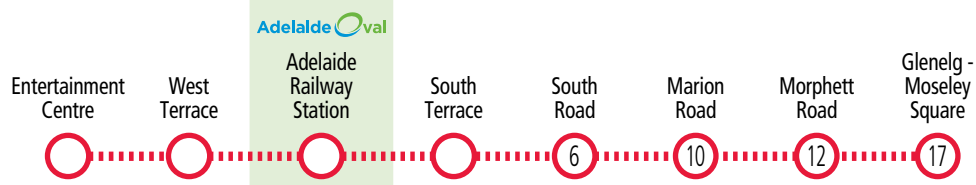

MAC FOOTY EXPRESS trams Entertainment Centre to Adelaide Oval & Glenelg

2.50pm GAME TIME								
	Entertainment Centre	West Terrace	Adelaide Railway Station	South Terrace	South Road	Marion Road	Morphett Road	Glenelg - Moseley Square
AM	-	-	-	-	-	-	6.11*	6.18
	-	-	-	-	-	-	6.31*	6.38
	-	-	-	-	-	-	6.51*	6.58
	-	-	-	-	-	-	7.11*	7.18
	-	-	-	-	-	-	7.31*	7.38
	-	-	-	-	-	-	7.51*	7.58
	7.20	7.27	7.31	7.42	7.52	7.57	8.00	8.08
	-	-	-	-	-	-	8.18*	8.25
	7.40	7.47	7.51	8.03	8.13	8.18	8.21	8.30
	8.00	8.07	8.11	8.22	8.32	8.37	8.40	8.48
	8.20	8.27	8.31	8.42	8.52	8.57	9.00	9.08
	-	-	-	-	-	-	9.18*	9.25
	8.40	8.47	8.51	9.03	9.13	9.18	9.21	9.30
	9.00	9.07	9.11	9.22	9.32	9.37	9.40	9.48
	9.15	9.22	9.26	9.41	9.51	9.55	9.59	10.07
	9.30	9.37	9.41	9.56	10.06	10.10	10.14	10.22
	9.45	9.52	9.56	10.11	10.21	10.25	10.29	10.37
10.00	10.07	10.11	10.26	10.36	10.40	10.44	10.52	
10.15	10.22	10.26	10.41	10.51	10.55	10.59	11.07	
10.30	10.37	10.41	10.56	11.06	11.10	11.14	11.22	
10.45	10.52	10.56	11.11	11.21	11.25	11.29	11.37	
11.00	11.07	11.11	11.26	11.36	11.40	11.44	11.52	
11.15	11.22	11.26	11.41	11.51	11.55	11.59	12.07	
11.30	11.37	11.41	11.56	12.06	12.10	12.14	12.22	
11.45	11.52	11.56	12.11	12.21	12.25	12.29	12.37	
PM	12.00	12.07	12.11	12.26	12.36	12.40	12.44	12.52
	12.10	12.17	12.21	12.36	12.46	12.50	12.54	1.02
	12.20	12.27	12.31	12.46	12.56	1.00	1.04	1.12
	12.30	12.37	12.41	12.56	1.06	1.10	1.14	1.22
	12.40	12.47	12.51	1.06	1.16	1.20	1.24	1.32
	12.50	12.57	1.01	1.16	1.26	1.30	1.34	1.42
	1.00	1.07	1.11	1.26	1.36	1.40	1.44	1.52
	1.10	1.17	1.21	1.36	1.46	1.50	1.54	2.02
	1.20	1.27	1.31	1.46	1.56	2.00	2.04	2.12
	1.30	1.37	1.41	1.56	2.06	2.10	2.14	2.22
	1.40	1.47	1.51	2.06	2.16	2.20	2.24	2.32
	1.50	1.57	2.01	2.16	2.26	2.30	2.34	2.42
	2.00	2.07	2.11	2.26	2.36	2.40	2.44	2.52
	2.05	2.12	2.16	2.31	-	-	-	-
	2.10	2.17	2.21	2.36	-	-	-	-
	2.15	2.22	2.26	2.41	2.51	2.55	2.59	3.07
	2.20	2.27	2.31	2.46	-	-	-	-
	2.25	2.32	2.36	2.51	-	-	-	-
	2.30	2.37	2.41	2.56	3.06	3.10	3.14	3.22
	2.35	2.42	2.46	3.01	-	-	-	-
	2.40	2.47	2.51	3.06	-	-	-	-
	2.45	2.52	2.56	3.11	3.21	3.25	3.29	3.37
	2.50	2.57	3.01	3.16	-	-	-	-
2.55	3.02	3.06	3.21	-	-	-	-	
3.00	3.07	3.11	3.26	3.36	3.40	3.44	3.52	
3.05	3.12	3.16	3.31	-	-	-	-	
3.10	3.17	3.21	3.36	-	-	-	-	
3.15	3.22	3.26	3.41	3.51	3.55	3.59	4.07	
3.30	3.37	3.41	3.56	4.06	4.10	4.14	4.22	
3.45	3.52	3.56	4.11	4.21	4.25	4.29	4.37	
4.00	4.07	4.11	4.26	4.36	4.40	4.44	4.52	
4.15	4.22	4.26	4.41	4.51	4.55	4.59	5.07	

10 minute frequency to get you to the game!

5 minute frequency to get you to the game!

! * Tram departs stop 13 Glengowrie at the time shown.

! Last **MAC FOOTY EXPRESS** trams depart approximately 1 hour after final siren.

! After the game trams will be operating every 5 minutes for 1 hour, then every 15 or 20 minutes.