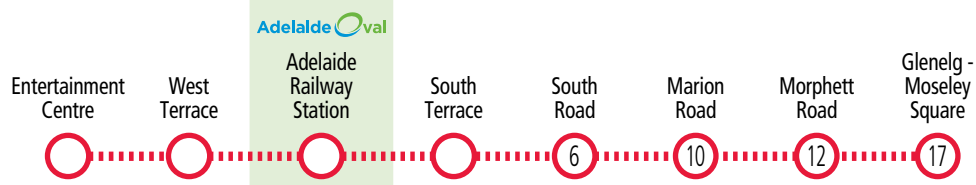

MAC FOOTY EXPRESS trams Entertainment Centre to Adelaide Oval & Glenelg

4.10pm GAME TIME								
	Entertainment Centre	West Terrace	Adelaide Railway Station	South Terrace	South Road	Marion Road	Morphett Road	Glenelg - Moseley Square
AM	-	-	-	-	-	-	6.11*	6.18
	-	-	-	-	-	-	6.31*	6.38
	-	-	-	-	-	-	6.51*	6.58
	-	-	-	-	-	-	7.11*	7.18
	-	-	-	-	-	-	7.31*	7.38
	-	-	-	-	-	-	7.51*	7.58
	7.20	7.27	7.31	7.42	7.52	7.57	8.00	8.08
	-	-	-	-	-	-	8.18*	8.25
	7.40	7.47	7.51	8.03	8.13	8.18	8.21	8.30
	8.00	8.07	8.11	8.22	8.32	8.37	8.40	8.48
	8.20	8.27	8.31	8.42	8.52	8.57	9.00	9.08
	-	-	-	-	-	-	9.18*	9.25
	8.40	8.47	8.51	9.03	9.13	9.18	9.21	9.30
	9.00	9.07	9.11	9.22	9.32	9.37	9.40	9.48
	9.15	9.22	9.26	9.41	9.51	9.55	9.59	10.07
9.30	9.37	9.41	9.56	10.06	10.10	10.14	10.22	
9.45	9.52	9.56	10.11	10.21	10.25	10.29	10.37	
10.00	10.07	10.11	10.26	10.36	10.40	10.44	10.52	
10.15	10.22	10.26	10.41	10.51	10.55	10.59	11.07	
10.30	10.37	10.41	10.56	11.06	11.10	11.14	11.22	
10.45	10.52	10.56	11.11	11.21	11.25	11.29	11.37	
11.00	11.07	11.11	11.26	11.36	11.40	11.44	11.52	
11.15	11.22	11.26	11.41	11.51	11.55	11.59	12.07	
11.30	11.37	11.41	11.56	12.06	12.10	12.14	12.22	
11.45	11.52	11.56	12.11	12.21	12.25	12.29	12.37	
PM	12.00	12.07	12.11	12.26	12.36	12.40	12.44	12.52
12.15	12.22	12.26	12.41	12.51	12.55	12.59	1.07	
12.30	12.37	12.41	12.56	1.06	1.10	1.14	1.22	
12.45	12.52	12.56	1.11	1.21	1.25	1.29	1.37	
1.00	1.07	1.11	1.26	1.36	1.40	1.44	1.52	
1.10	1.17	1.21	1.36	1.46	1.50	1.54	2.02	
1.20	1.27	1.31	1.46	1.56	2.00	2.04	2.12	
1.30	1.37	1.41	1.56	2.06	2.10	2.14	2.22	
1.40	1.47	1.51	2.06	2.16	2.20	2.24	2.32	
1.50	1.57	2.01	2.16	2.26	2.30	2.34	2.42	
2.00	2.07	2.11	2.26	2.36	2.40	2.44	2.52	
2.10	2.17	2.21	2.36	2.46	2.50	2.54	3.02	
2.20	2.27	2.31	2.46	2.56	3.00	3.04	3.12	
2.30	2.37	2.41	2.56	3.06	3.10	3.14	3.22	
2.40	2.47	2.51	3.06	3.16	3.20	3.24	3.32	
2.50	2.57	3.01	3.16	3.26	3.30	3.34	3.42	
3.00	3.07	3.11	3.26	3.36	3.40	3.44	3.52	
3.05	3.12	3.16	3.31	-	-	-	-	
3.10	3.17	3.21	3.36	-	-	-	-	
3.15	3.22	3.26	3.41	3.51	3.55	3.59	4.07	
3.20	3.27	3.31	3.46	-	-	-	-	
3.25	3.32	3.36	3.51	-	-	-	-	
3.30	3.37	3.41	3.56	4.06	4.10	4.14	4.22	
3.35	3.42	3.46	4.01	-	-	-	-	
3.40	3.47	3.51	4.06	-	-	-	-	
3.45	3.52	3.56	4.11	4.21	4.25	4.29	4.37	
3.50	3.57	4.01	4.16	-	-	-	-	
3.55	4.02	4.06	4.21	-	-	-	-	
4.00	4.07	4.11	4.26	4.36	4.40	4.44	4.52	
4.05	4.12	4.16	4.31	-	-	-	-	
4.10	4.17	4.21	4.36	-	-	-	-	
4.15	4.22	4.26	4.41	4.51	4.55	4.59	5.07	

10 minute frequency to get you to the game!

5 minute frequency to get you to the game!

- ! * Tram departs stop 13 Glengowrie at the time shown.
- ! Last MAC FOOTY EXPRESS trams depart approximately 1 hour after final siren.
- ! After the game trams will be operating every 5 minutes for 1 hour, then every 15 or 20 minutes.