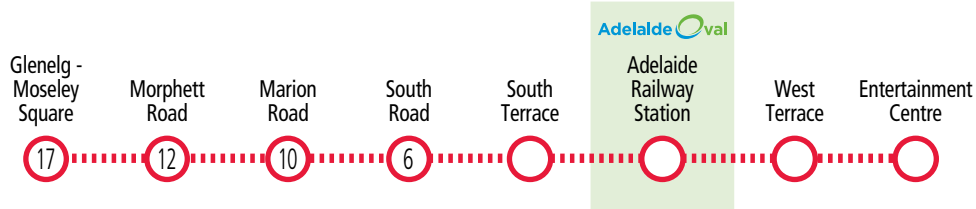

## 1.40pm GAME TIME (continued)

PM	Glenelg - Moseley Square	Morphett Road	Marion Road	South Road	South Terrace	Adelaide Railway Station	West Terrace	Entertainment Centre
3.30	3.38	3.41	3.46	3.56	4.10	4.14	4.22	
-	3.43	3.46	3.51	4.01	4.15	4.19	4.27	
3.40	3.48	3.51	3.56	4.06	4.20	4.24	4.32	
-	3.53	3.56	4.01	4.11	4.25	4.29	4.37	
3.50	3.58	4.01	4.06	4.16	4.30	4.34	4.42	
-	4.03	4.06	4.11	4.21	4.35	4.39	4.47	
4.00	4.08	4.11	4.16	4.26	4.40	4.44	4.52	
-	4.13	4.16	4.21	4.31	4.45	4.49	4.57	
4.10	4.18	4.21	4.26	4.36	4.50	4.54	5.02	
-	4.23	4.26	4.31	4.41	4.55	4.59	5.07	
4.20	4.28	4.31	4.36	4.46	5.00	5.04	5.12	
4.30	4.38	4.41	4.46	4.56	5.10	5.14	5.22	
4.45	4.53	4.56	5.01	5.11	5.25	5.29	5.37	
5.00	5.08	5.11	5.16	5.26	5.40	5.44	5.52	
5.15	5.23	5.26	5.31	5.41	5.55	5.59	6.07	
5.30	5.38	5.41	5.46	5.56	6.10	6.14	6.22	
5.45	5.53	5.56	6.01	6.11	6.25	6.29	6.37	
6.00	6.08	6.11	6.16	6.26	6.40	6.44	6.52	
6.15	6.23	6.26	6.31	6.41	6.55	6.59	7.07	
6.30	6.38	6.41	6.46	6.56	7.10	7.14	7.22	
6.45	6.53	6.56	7.01	7.11	7.25	7.29	7.37	
7.00	7.08	7.11	7.16	7.26	7.40	7.44	7.52	
7.15	7.23	7.26	7.31	7.41	7.55	7.59	8.07	
7.30	7.38	7.41	7.46	7.56	8.10	8.14	8.22	
7.50	7.58	8.01	8.06	8.16	8.28	8.31	8.38	
8.10	8.18	8.21	8.26	8.36	8.48	8.51	8.58	
8.30	8.38	8.41	8.46	8.56	9.08	9.11	9.18	
8.50	8.58	9.01	9.06	9.16	9.28	9.31	9.38	
9.10	9.18	9.21	9.26	9.36	9.48	9.51	9.58	
9.30	9.38	9.41	9.46	9.56	10.08	10.11	10.18	
9.50	9.58	10.01	10.06	10.16	10.28	10.31	10.38	
10.30	10.38	10.41	10.46	10.56	11.08	11.11	11.18	
10.50	10.58	11.01	11.06	11.16	11.28	11.31	11.38	
11.10	11.18	11.21	11.26	11.36	11.48	11.51	11.58	
11.30	11.38	11.41	11.46	11.56	12.08	12.11	12.18	